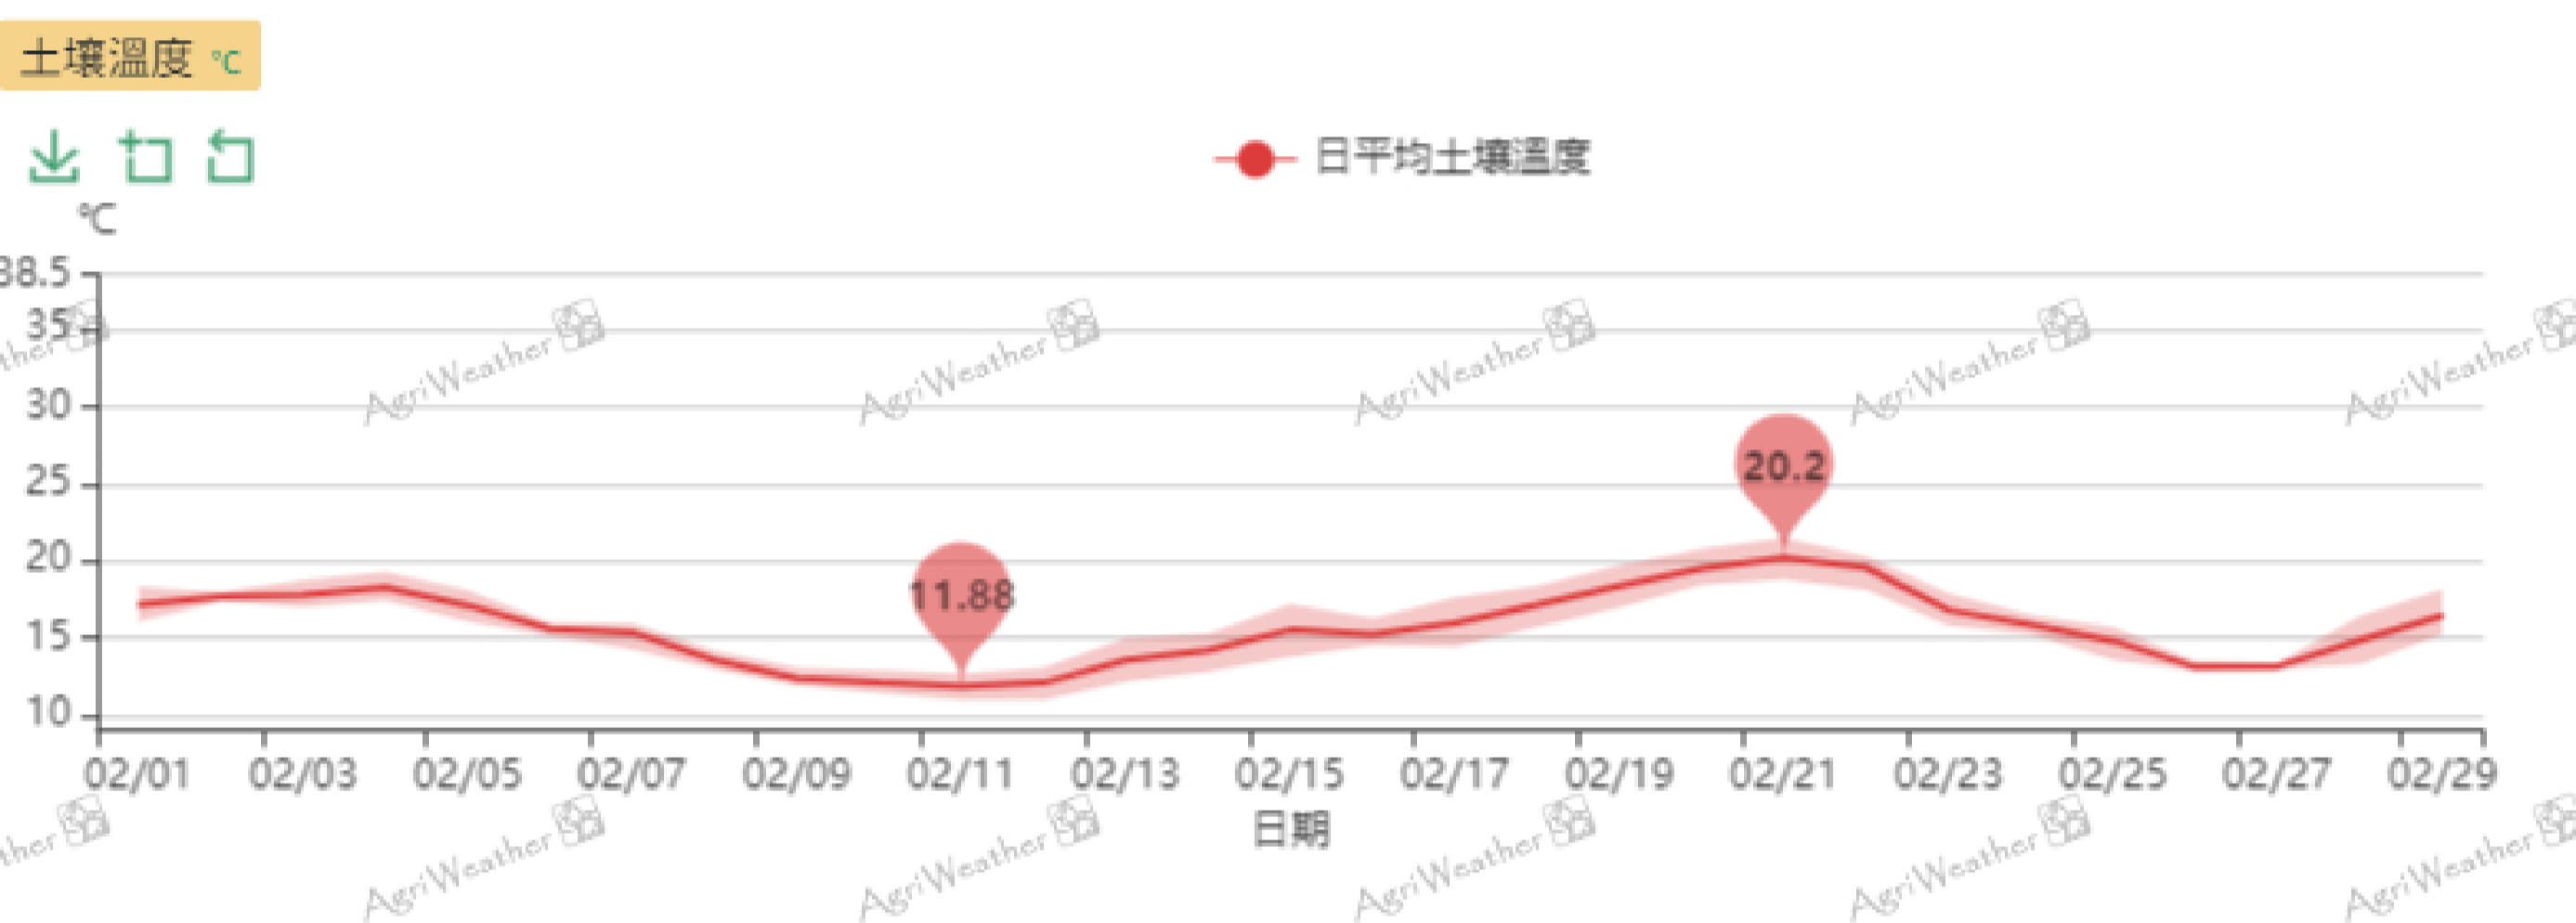

每日平均土壤溫度圖表

FD-257 (FDlpd78p) 平均最低土壤溫度: 14.7 °C 平均最高土壤溫度: 16.69 °C 平均土壤溫度: 15.7 °C 平均土壤溫度差: 1.99 °C