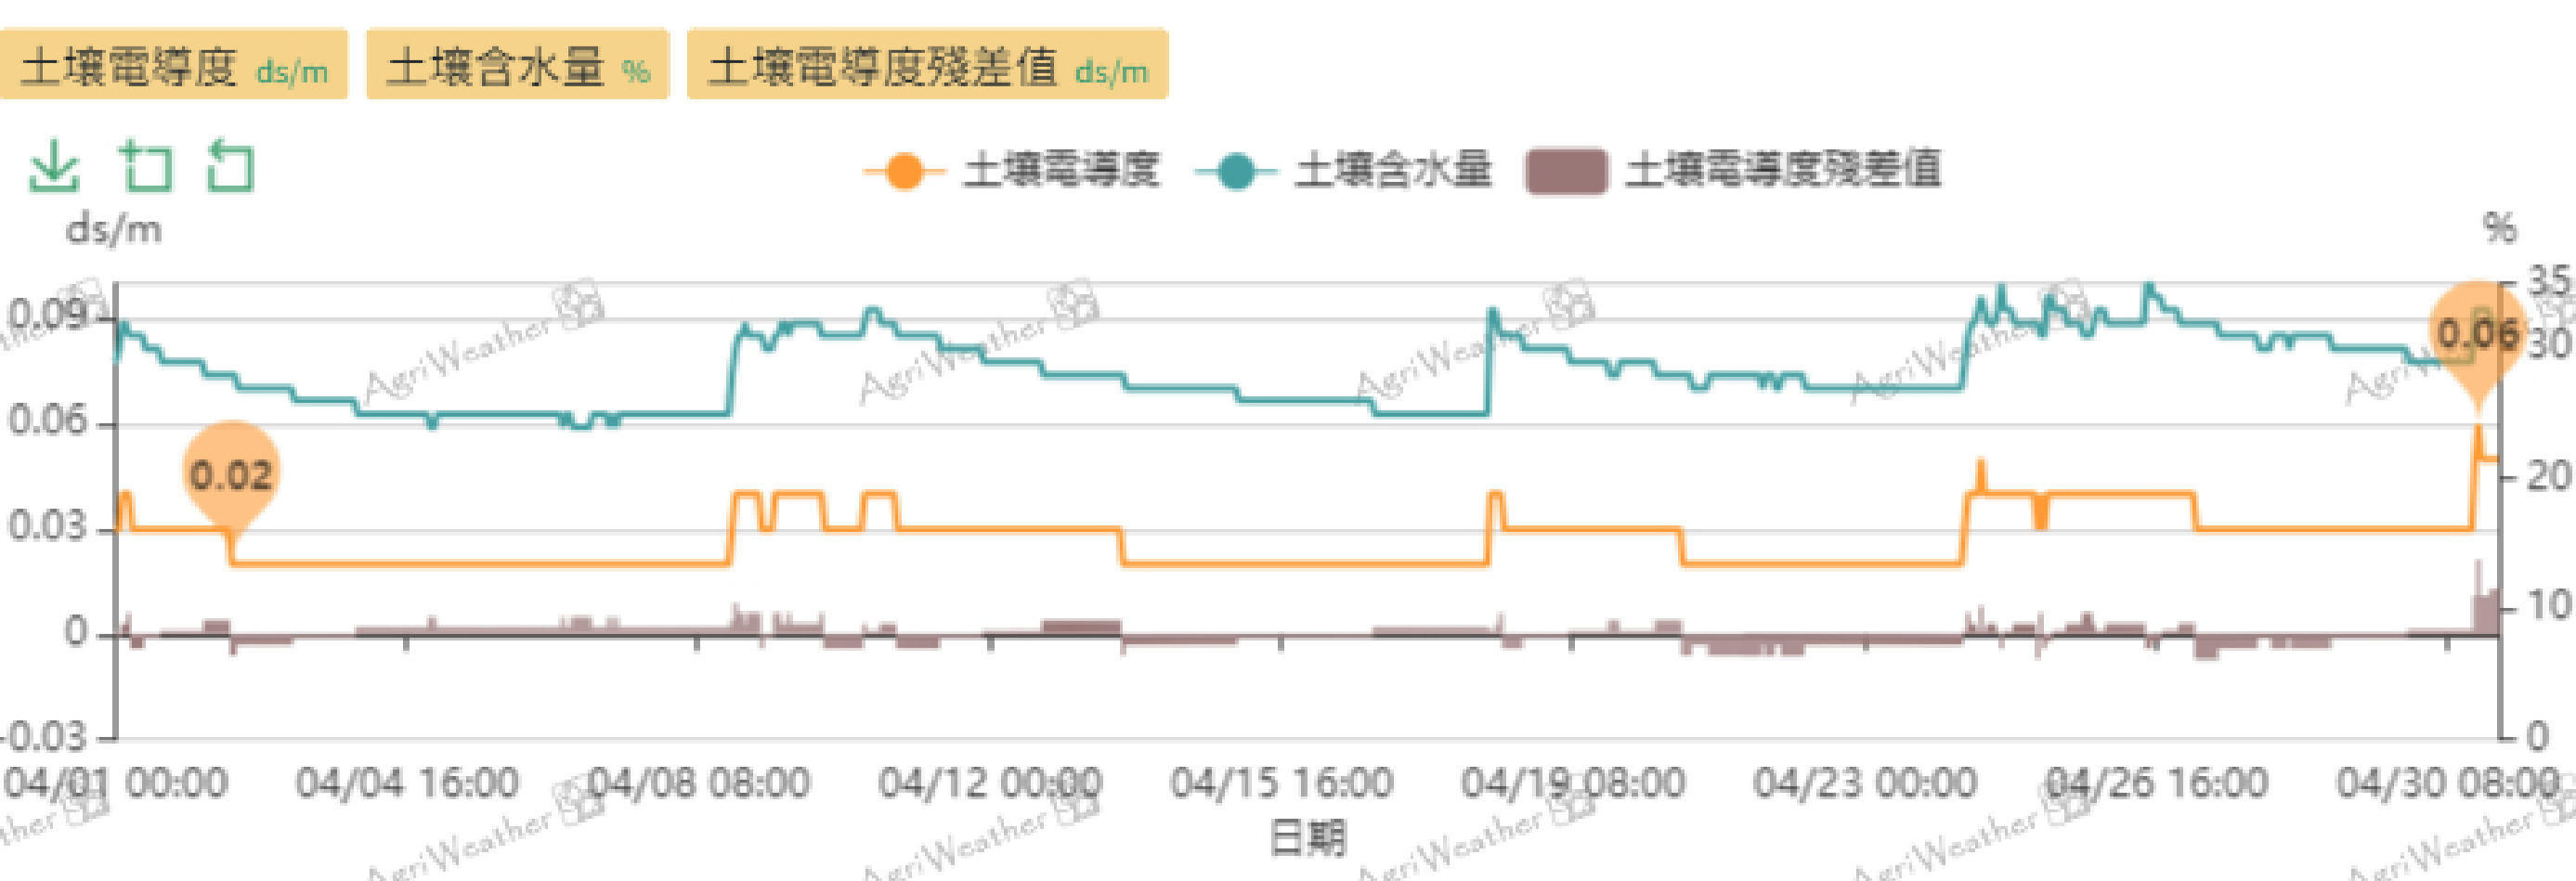

每日平均土壤電導度殘差值 圖表

FD-257 (FDlpd78p)
[土壤電導度殘差圖怎麼看?](#)