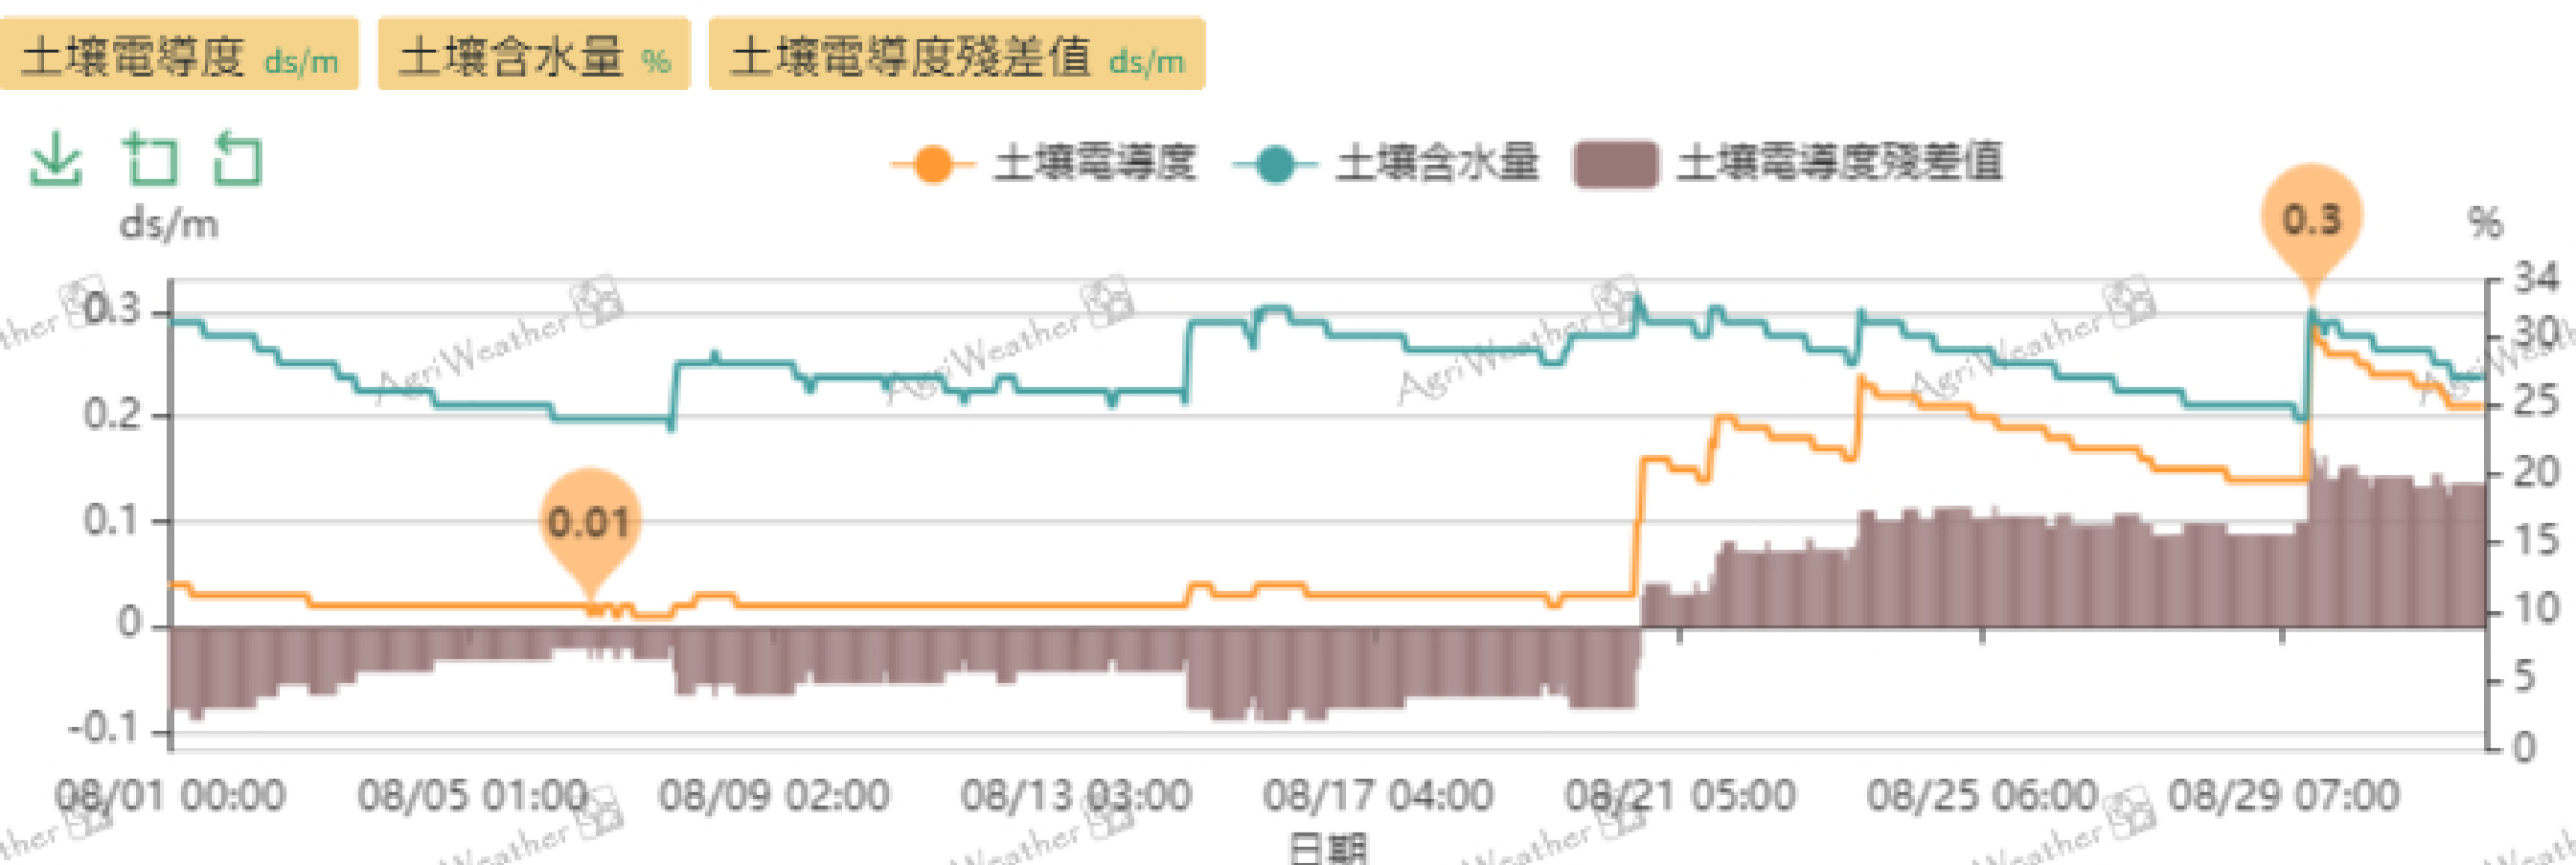

每日平均土壤電導度殘差值圖表

FD-257 (FDlpd78p)
土壤電導度殘差圖怎麼看?