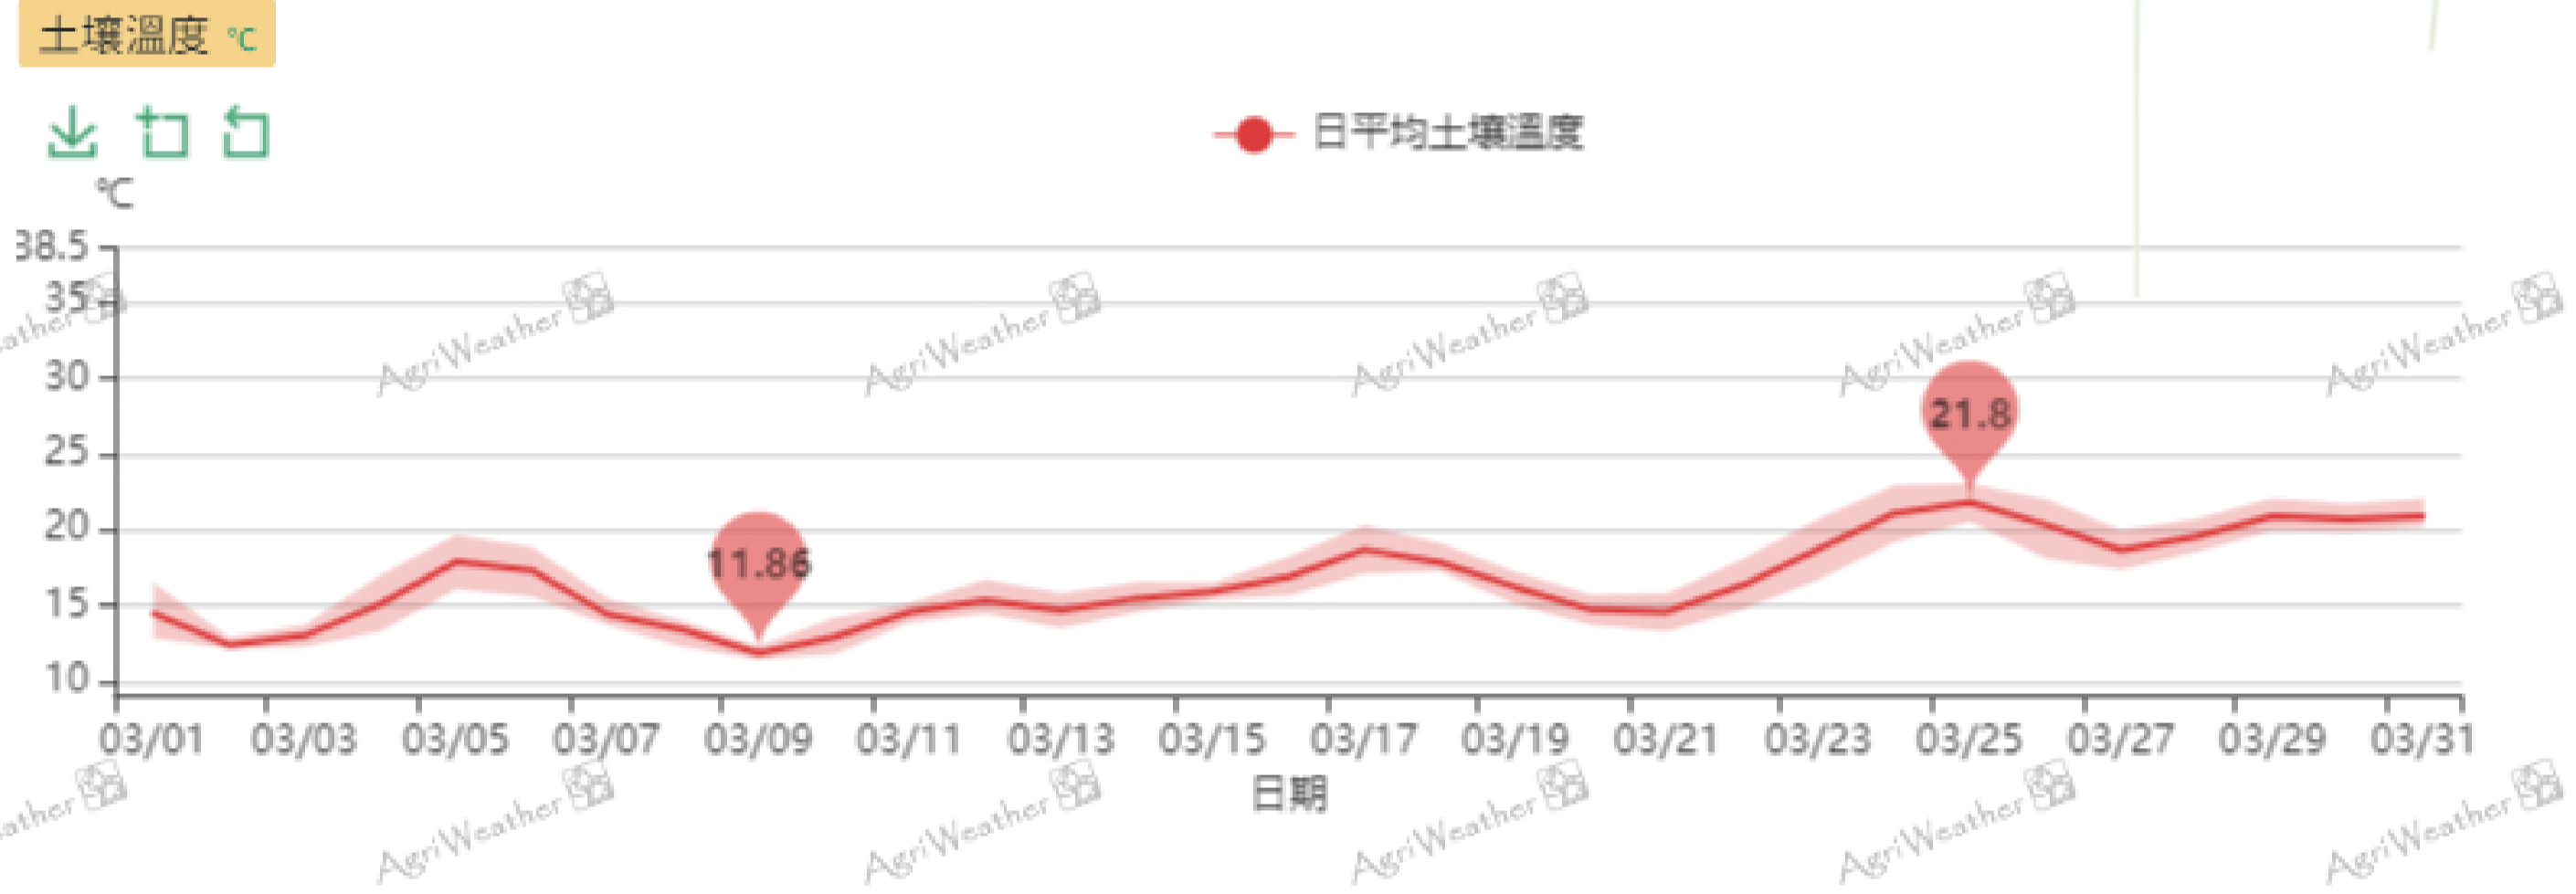

防治建議
 #1. 覆蓋裸露土表
 #2. 施用有機肥

感測器參數

FD-257 (FDlpd78p) FD-258 (FDw5ked5)

每日平均土壤溫度 圖表

FD-257 (FDlpd78p)
 平均最低土壤溫度: 15.5 °C
 平均最高土壤溫度: 17.9 °C
 平均土壤溫度: 16.67 °C
 平均土壤溫度差: 2.4 °C

每日平均土壤含水量 K 線圖(蠟燭圖)

FD-257 (FDlpd78p)
 平均土壤含水率: 28.16 %
 平均最高土壤含水率: 29.26 %
 平均最低土壤含水率: 27.45 %
 K 線圖怎麼看?