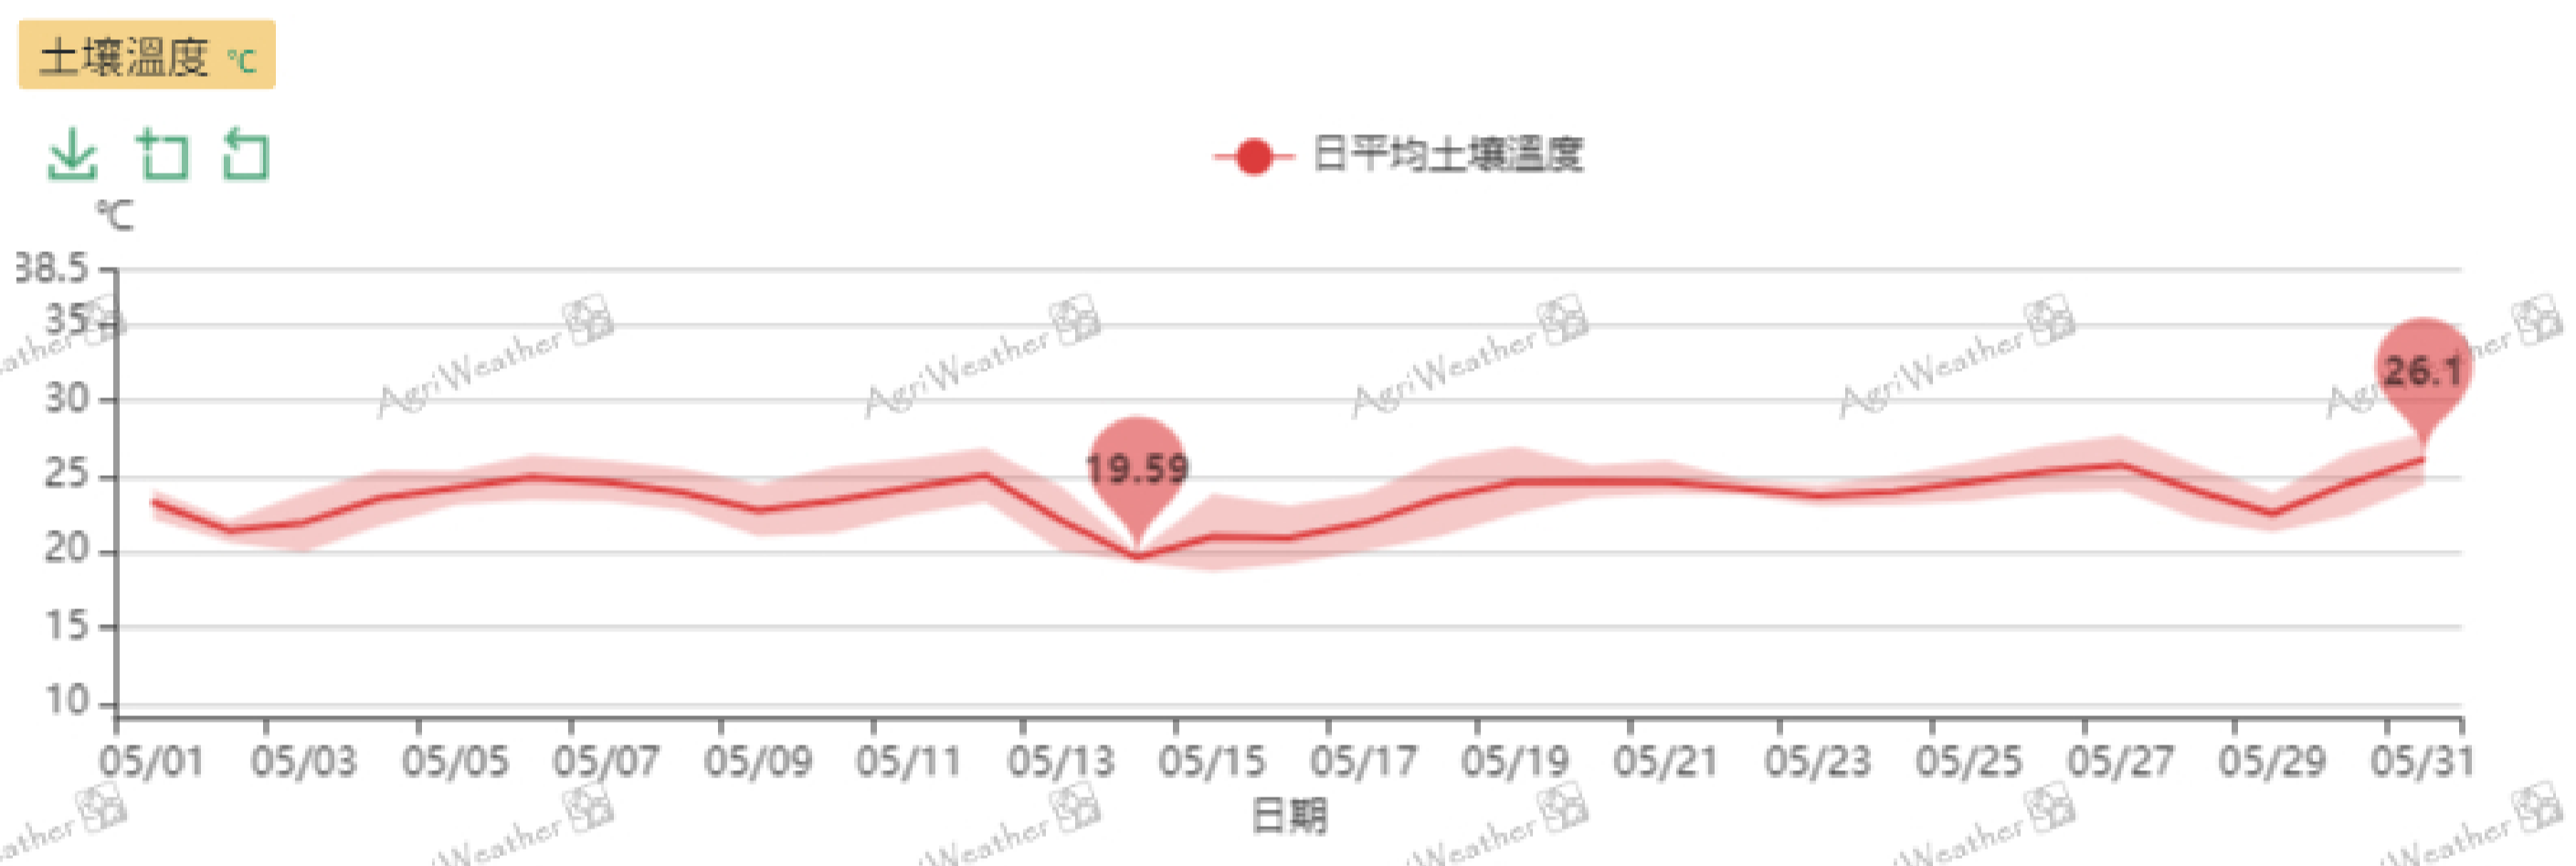

- 阿龜感測器 FDw5ked5
裝置名稱: FD-258
資料筆數: 396
- 阿龜感測器 FDlpd78p
裝置名稱: FD-257
資料筆數: 238

防治建議

- 覆蓋裸露土表
- 施用有機肥

感測器參數

- FD-257 (FDlpd78p)
- FD-258 (FDw5ked5)

每日平均土壤溫度 圖表

FD-257 (FDlpd78p)
平均最低土壤溫度: 22.06 °C
平均最高土壤溫度: 25.15 °C
平均土壤溫度: 23.54 °C
平均土壤溫度差: 3.09 °C