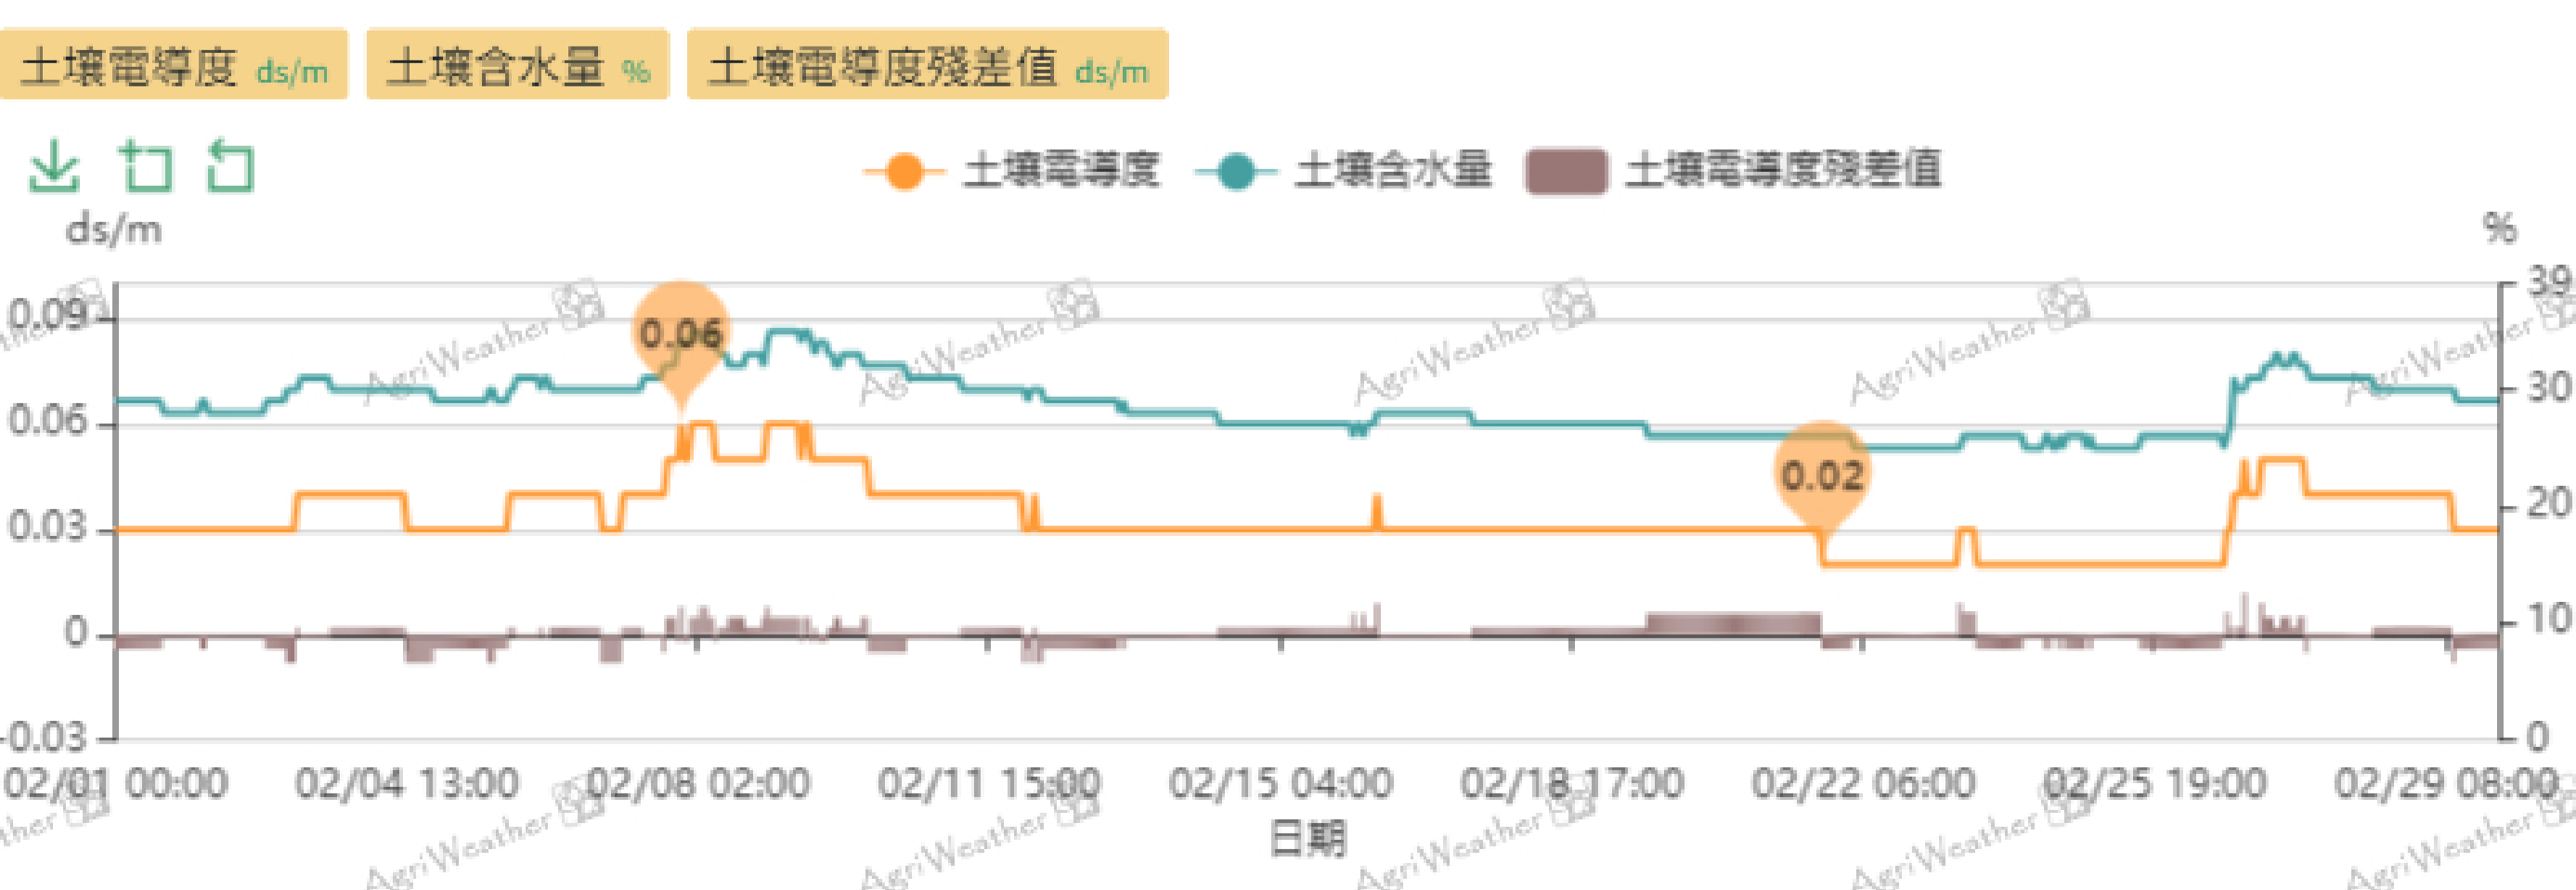

每日平均土壤電導度殘差值圖表

FD-257 (FDlpd78p) 土壤電導度殘差圖怎麼看?