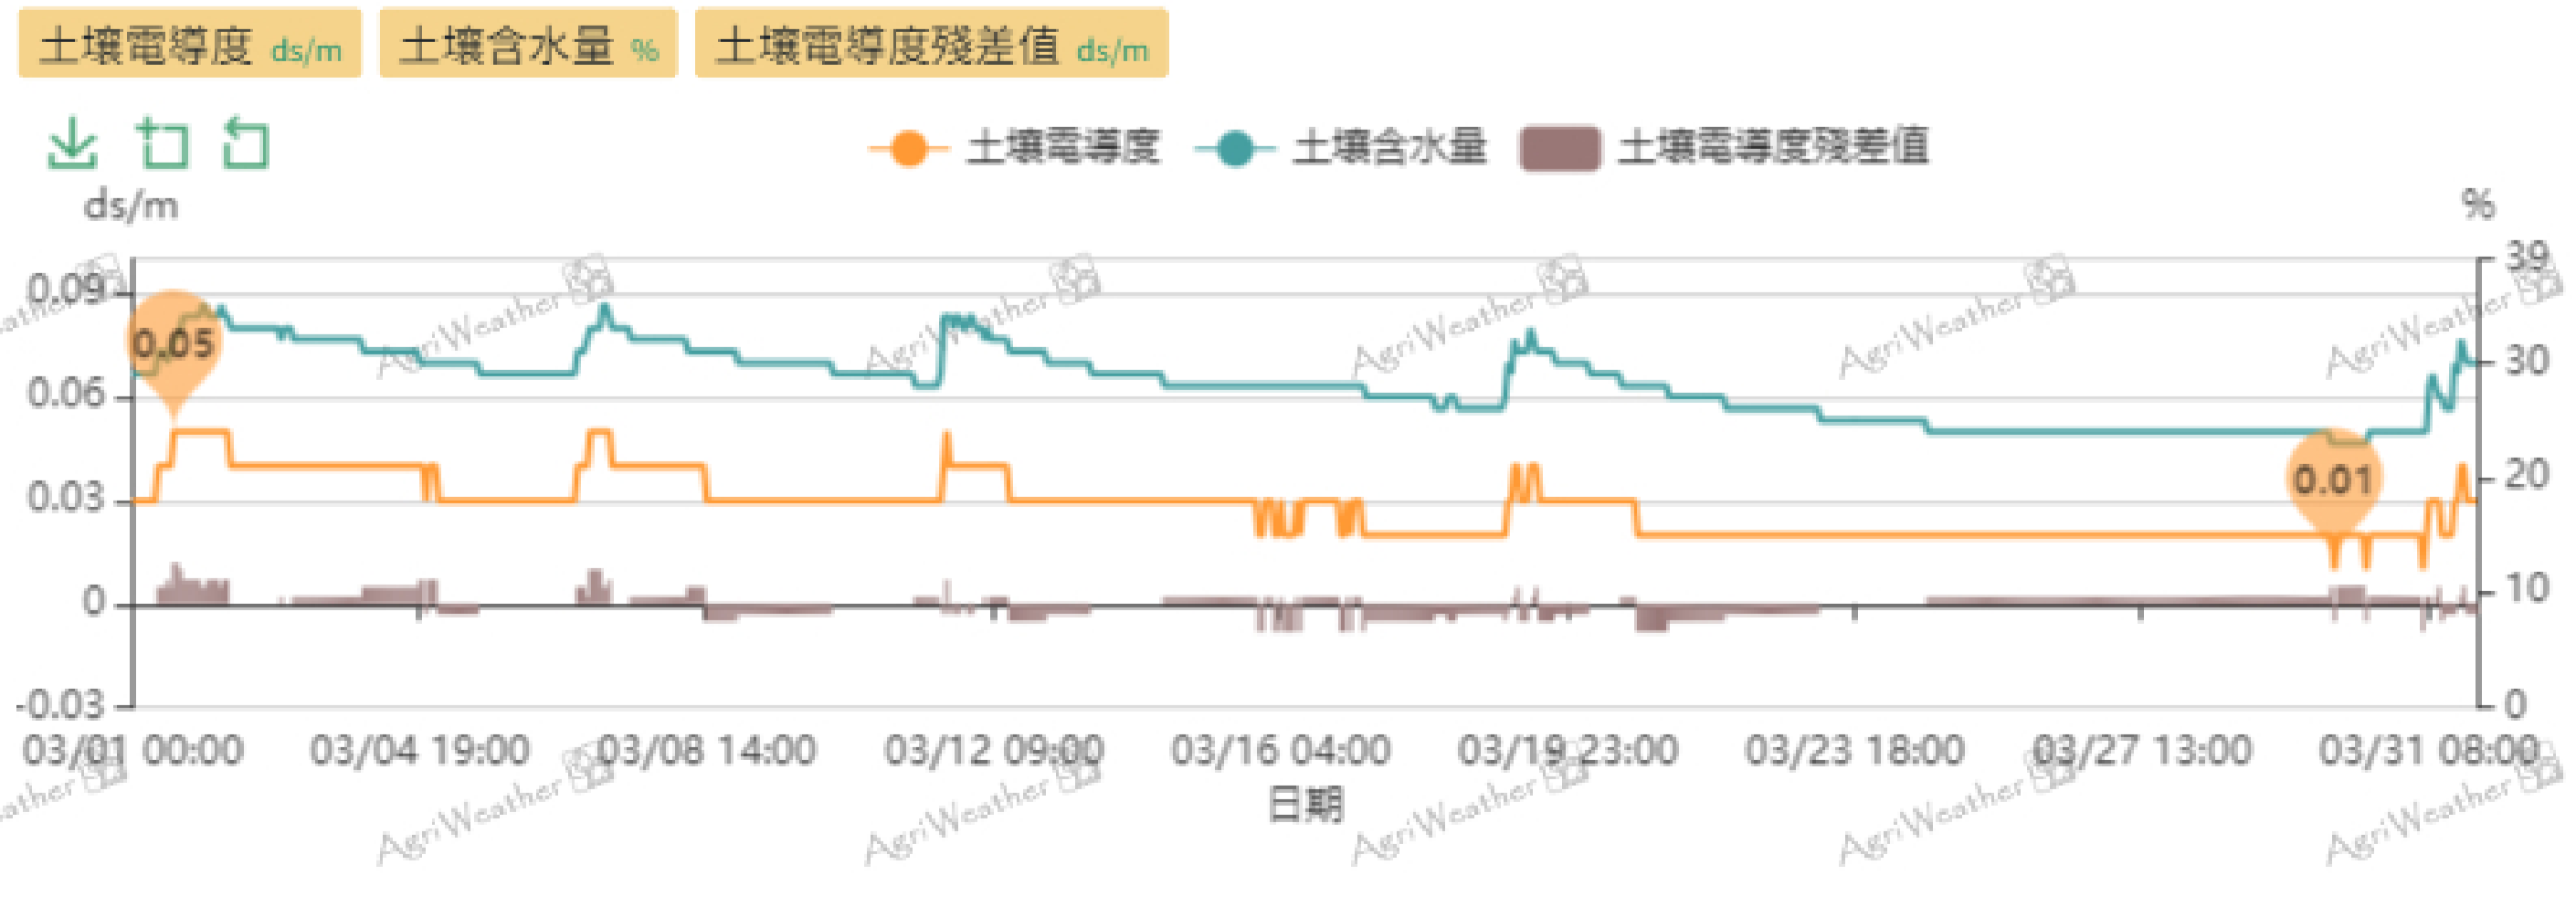

每日平均土壤電導度殘差值 圖表

FD-257 (FDlpd78p)
土壤電導度殘差圖怎麼看?