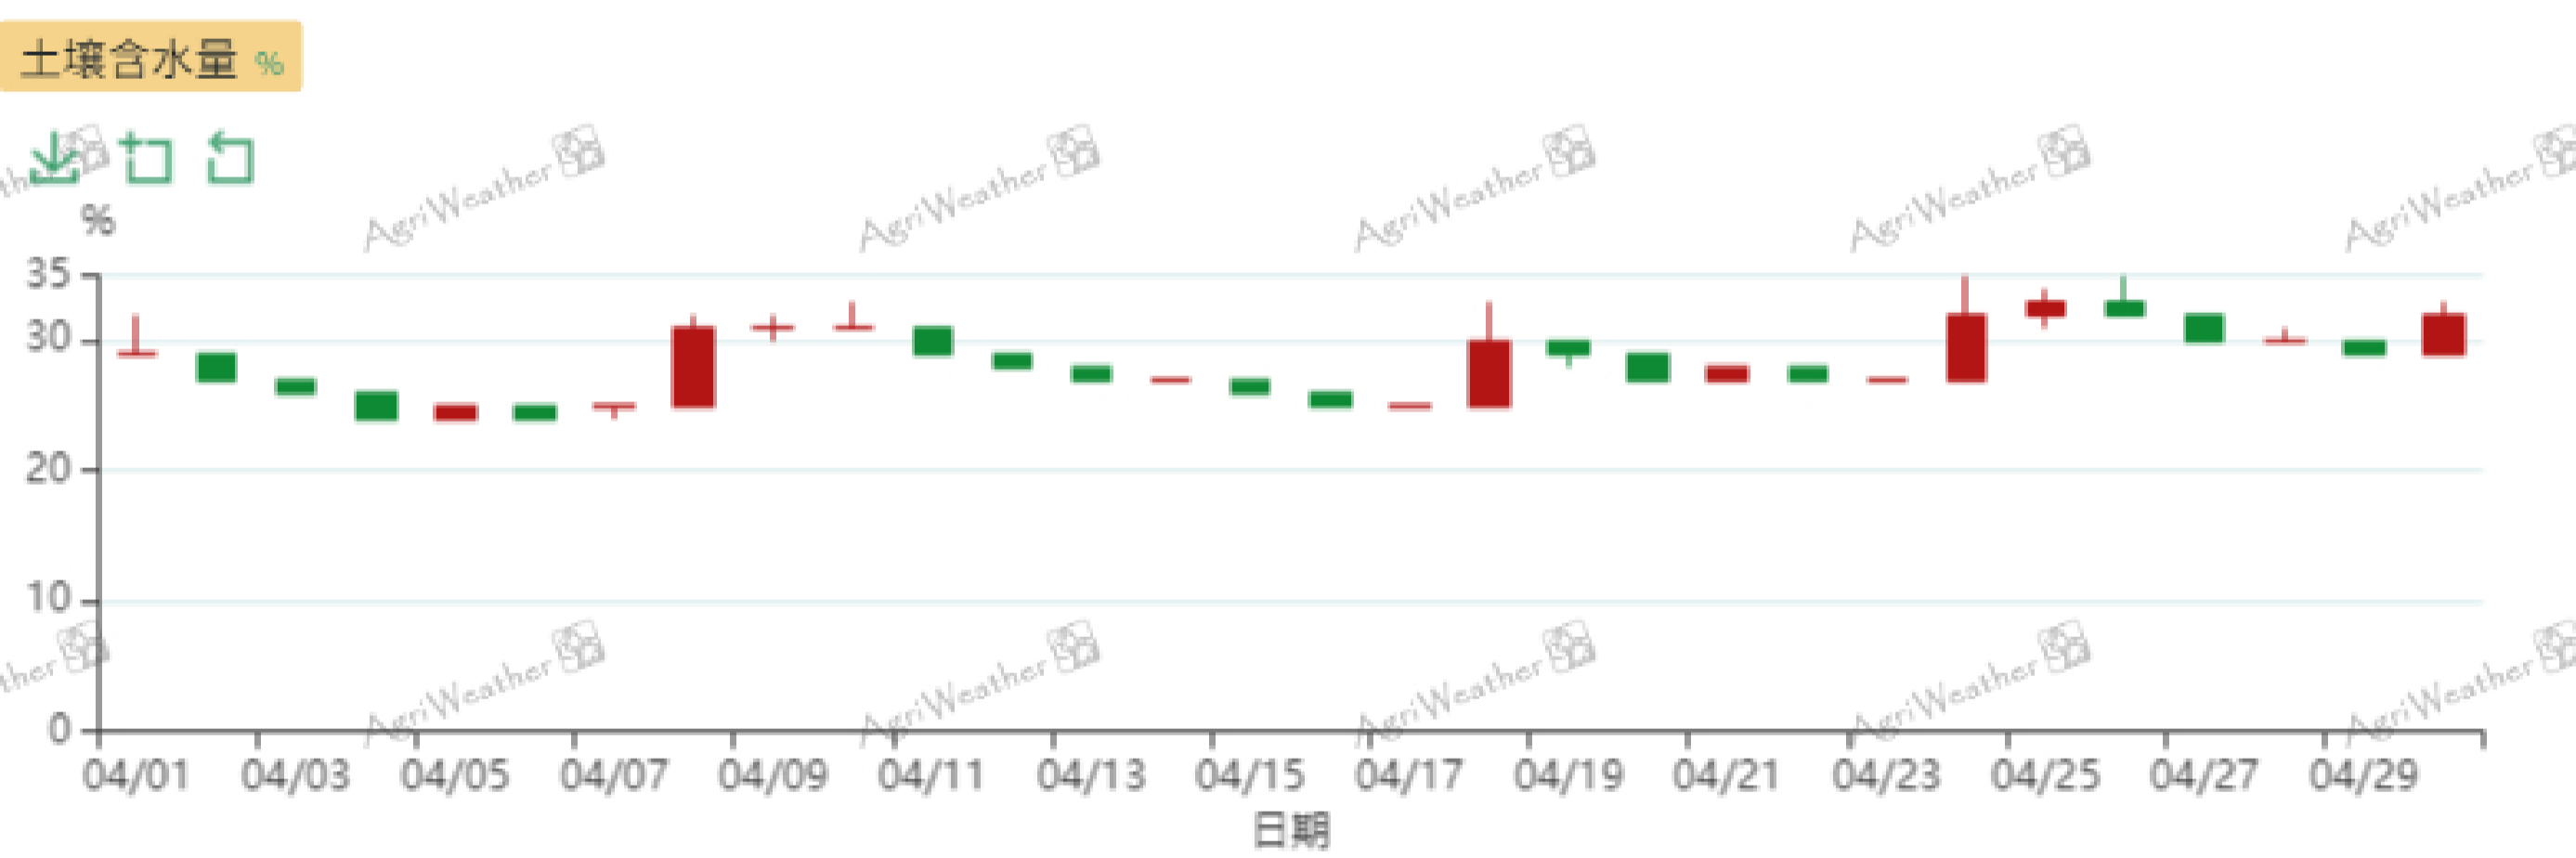

防治建議

- 覆蓋裸露土表
- 施用有機肥

感測器參數

FD-257 (FDlpd78p) FD-258 (FDw5ked5)

每日平均土壤溫度 圖表

FD-257 (FDlpd78p)
平均最低土壤溫度: 21.31 °C
平均最高土壤溫度: 23.57 °C
平均土壤溫度: 22.42 °C
平均土壤溫度差: 2.26 °C

每日平均土壤含水量 K 線圖(蠟燭圖)

FD-257 (FDlpd78p)
平均土壤含水率: 28.34 %
平均最高土壤含水率: 29.47 %
平均最低土壤含水率: 27.33 %
[K 線圖怎麼看?](#)