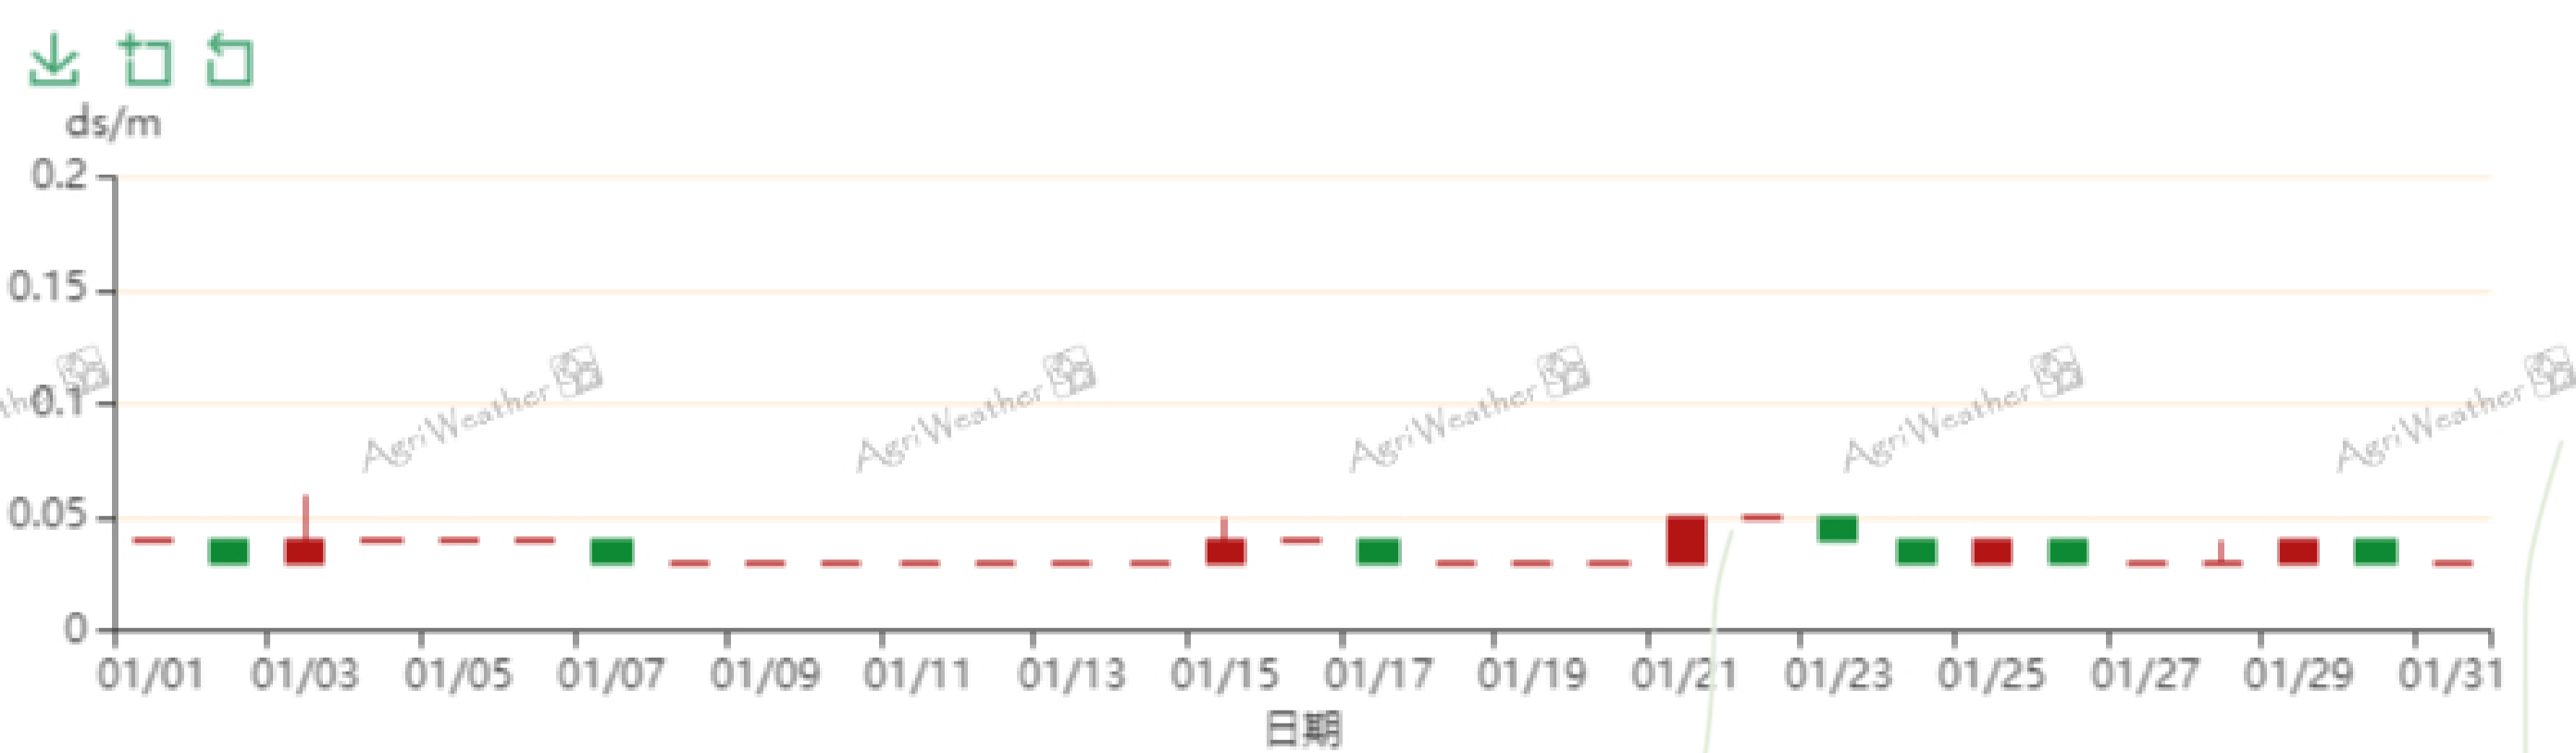

每日平均土壤電導度 K 線圖(蠟燭圖)

土壤電導度 ds/m

FD-257 (FDlpd78p)

平均土壤電導度: 0.04 ds/m 平均最高土壤電導度: 0.04 ds/m 平均最低土壤電導度: 0.03 ds/m

K 線圖怎麼看?