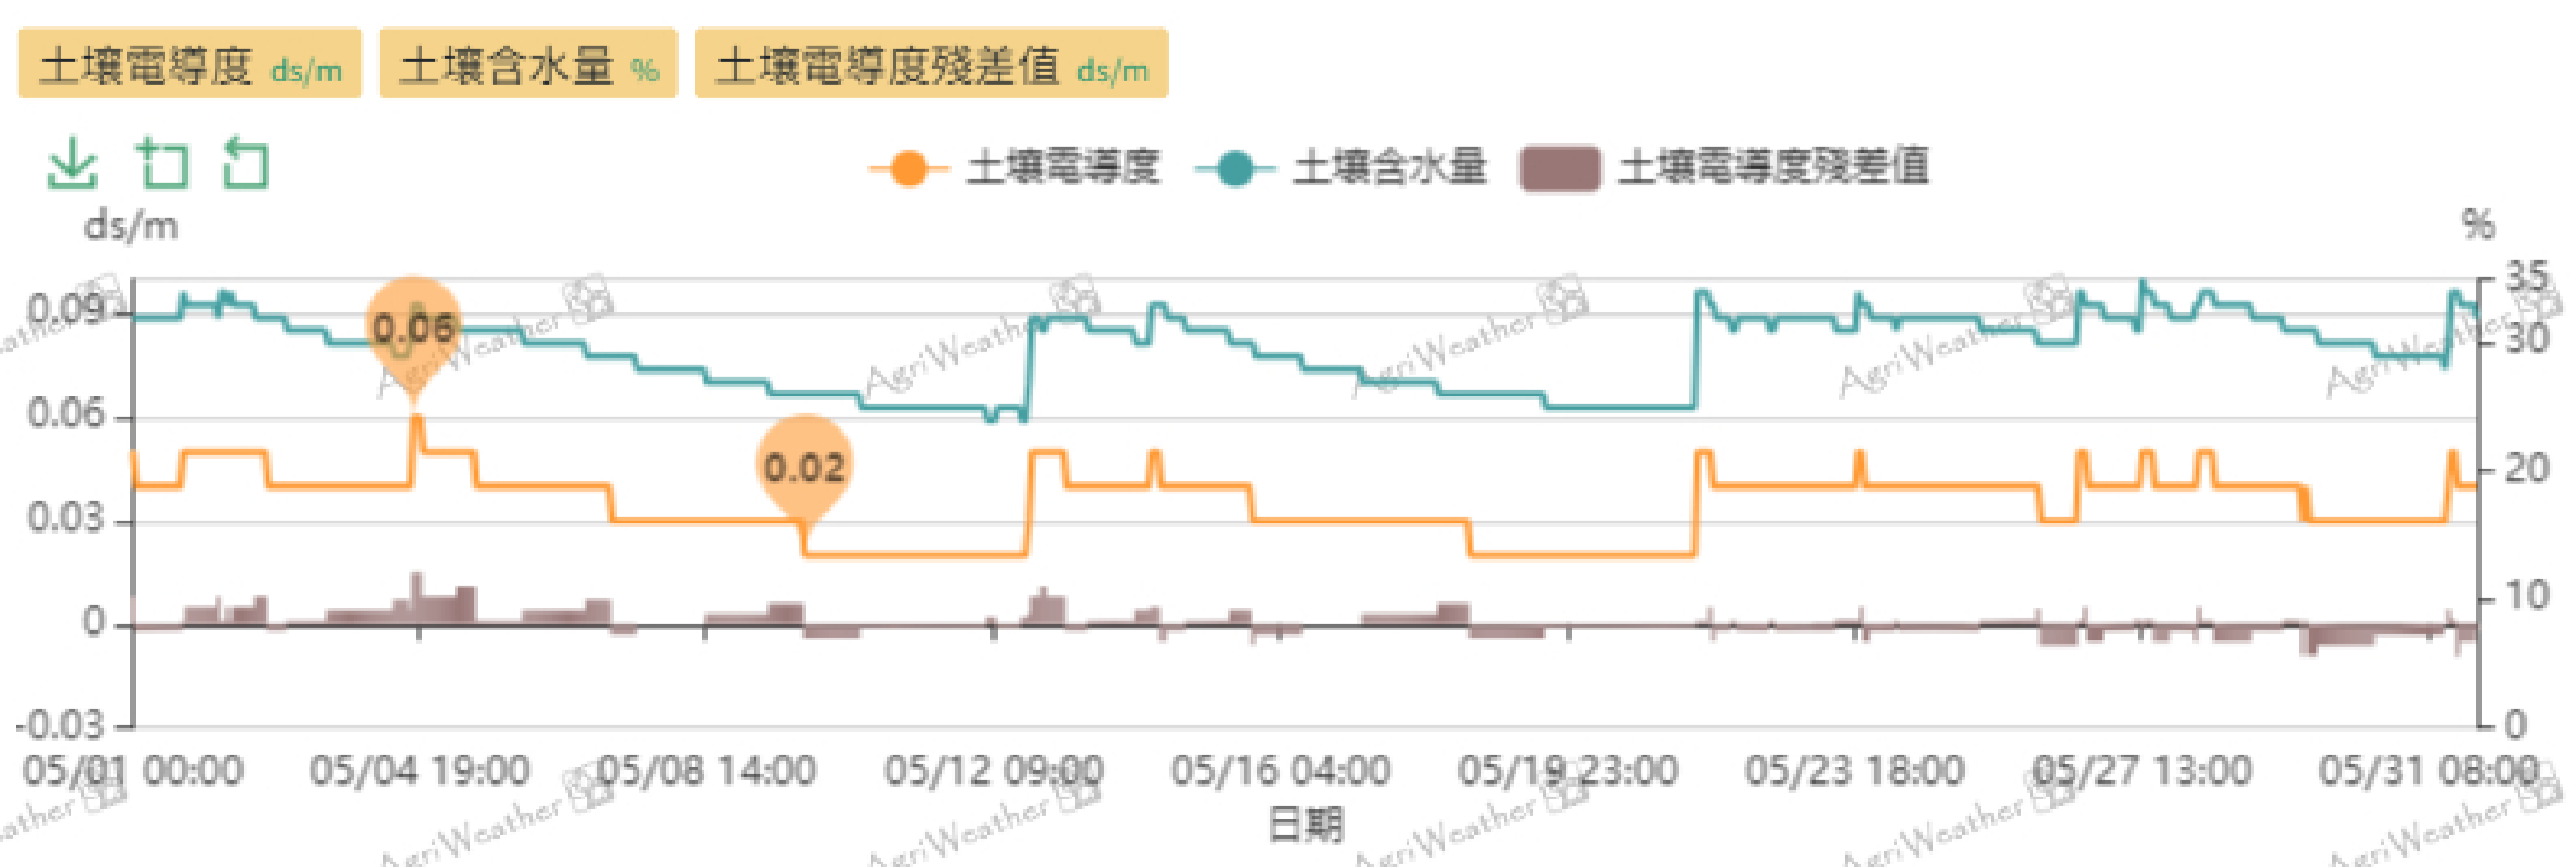

每日平均土壤電導度殘差值 圖表

FD-257 (FDlpd78p)
[土壤電導度殘差圖怎麼看?](#)