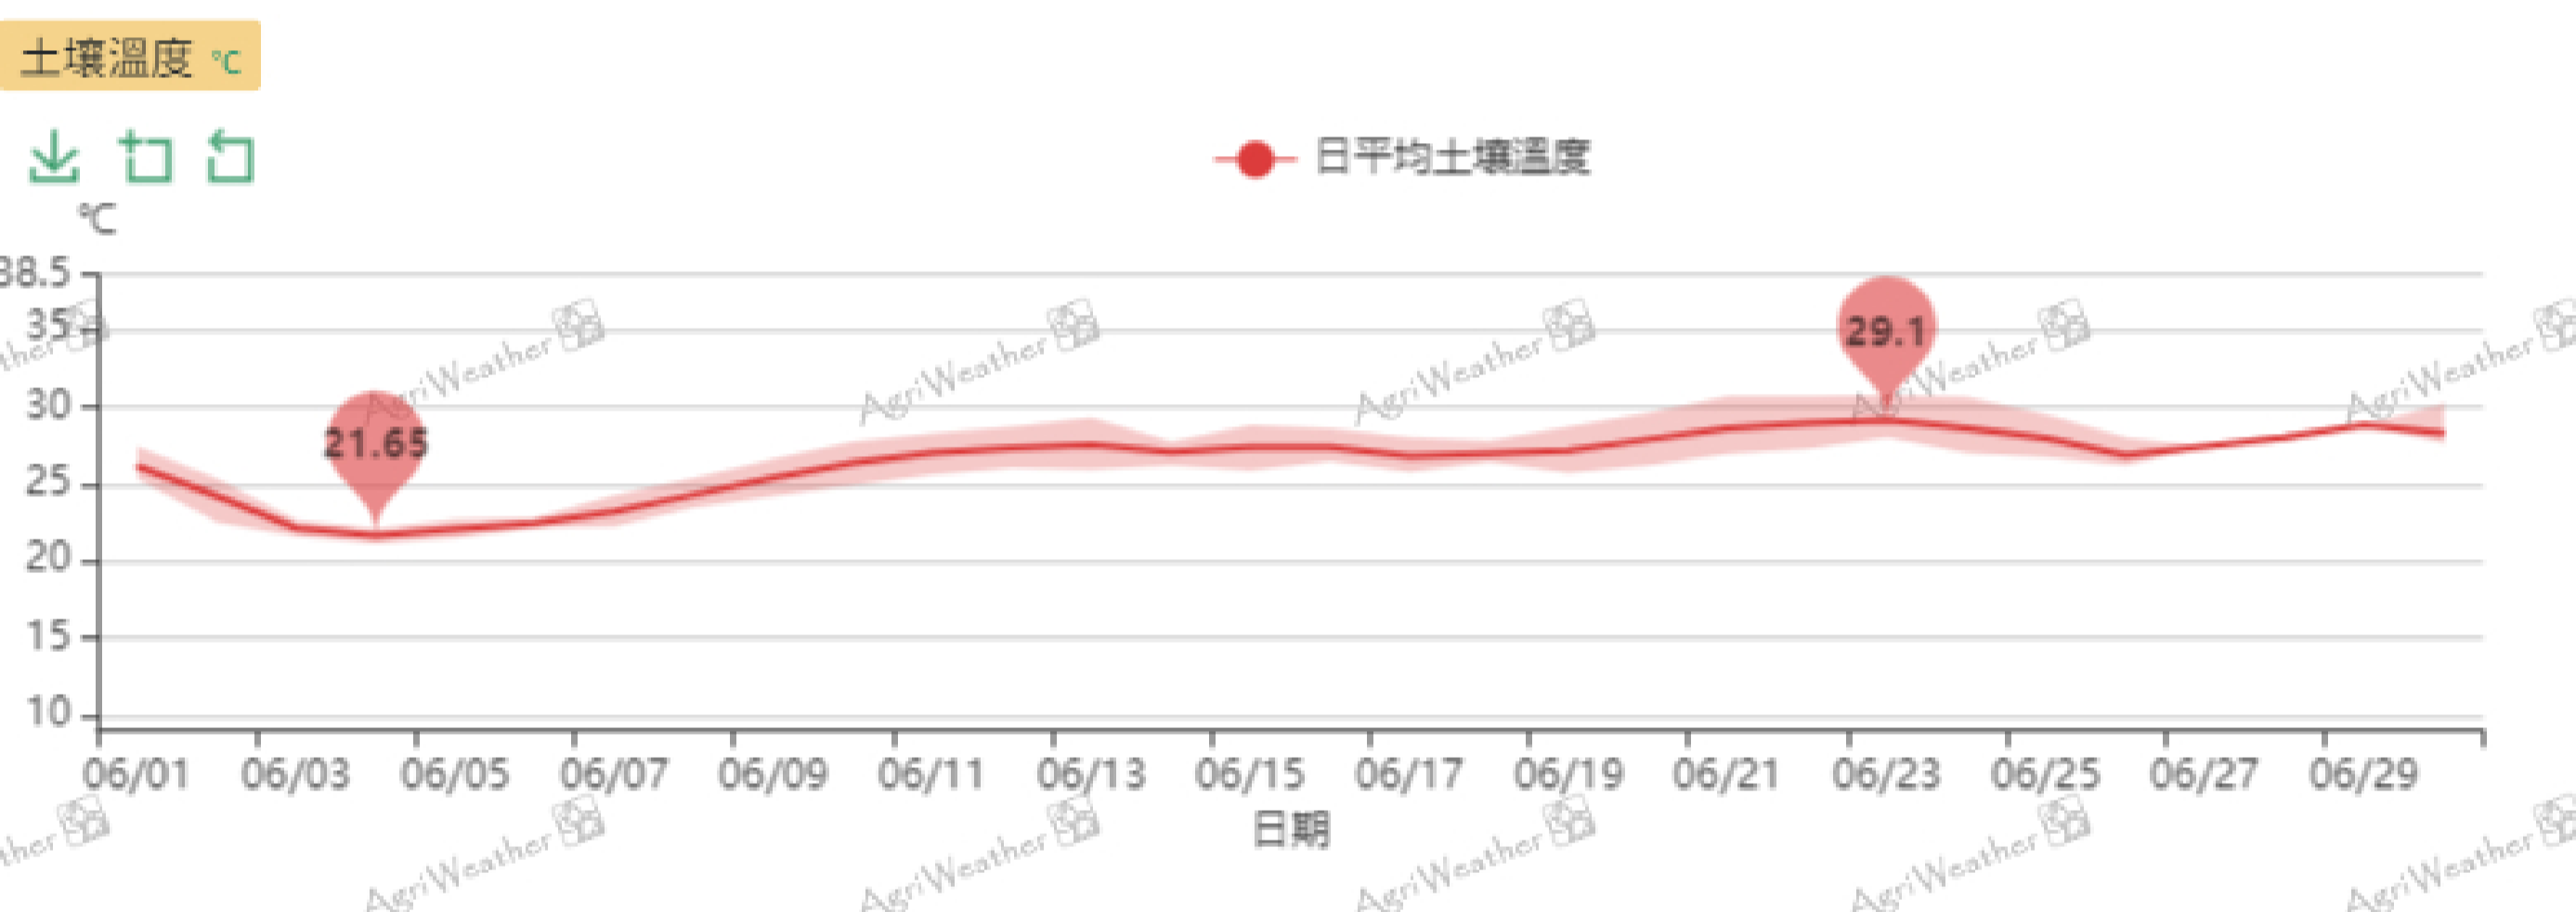

警示月曆

- 土壤過高注意 546 水份過多注意 8

資料筆數 總計: 546 1. 阿龜感測器 FDw5ked5 裝置名稱: FD-258 資料筆數: 438 2. 阿龜感測器 FDlpd78p 裝置名稱: FD-257 資料筆數: 108 防治建議 #1. 適時灌溉 #2. 覆蓋裸露土表

感測器參數

FD-257 (FDlpd78p) FD-258 (FDw5ked5)

每日平均土壤溫度 圖表

FD-257 (FDlpd78p) 平均最低土壤溫度: 25.42 °C 平均最高土壤溫度: 27.57 °C 平均土壤溫度: 26.41 °C 平均土壤溫度差: 2.15 °C