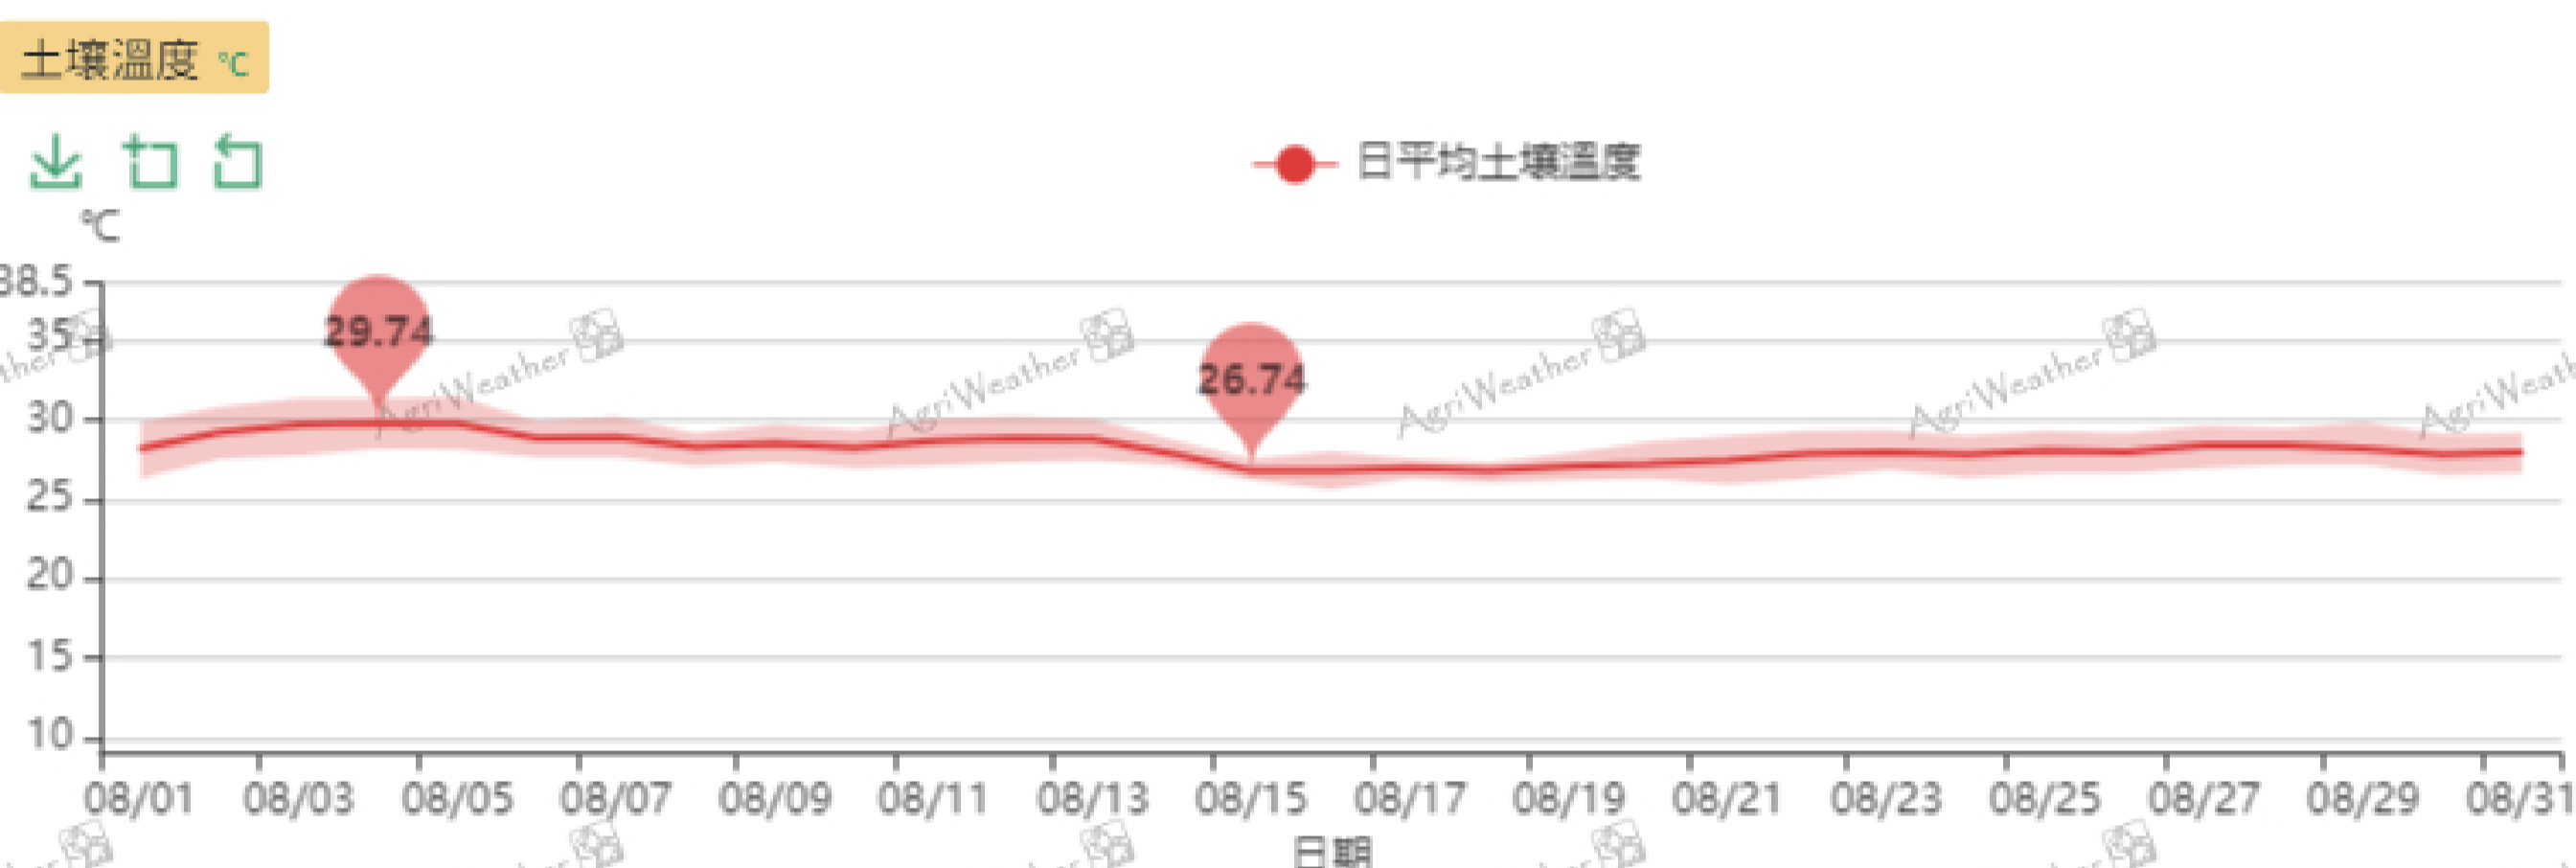

每日平均土壤溫度圖表

FD-257 (FDlpd78p)
平均最低土壤溫度: 26.85 °C
平均最高土壤溫度: 29.37 °C
平均土壤溫度: 28.13 °C
平均土壤溫度差: 2.52 °C