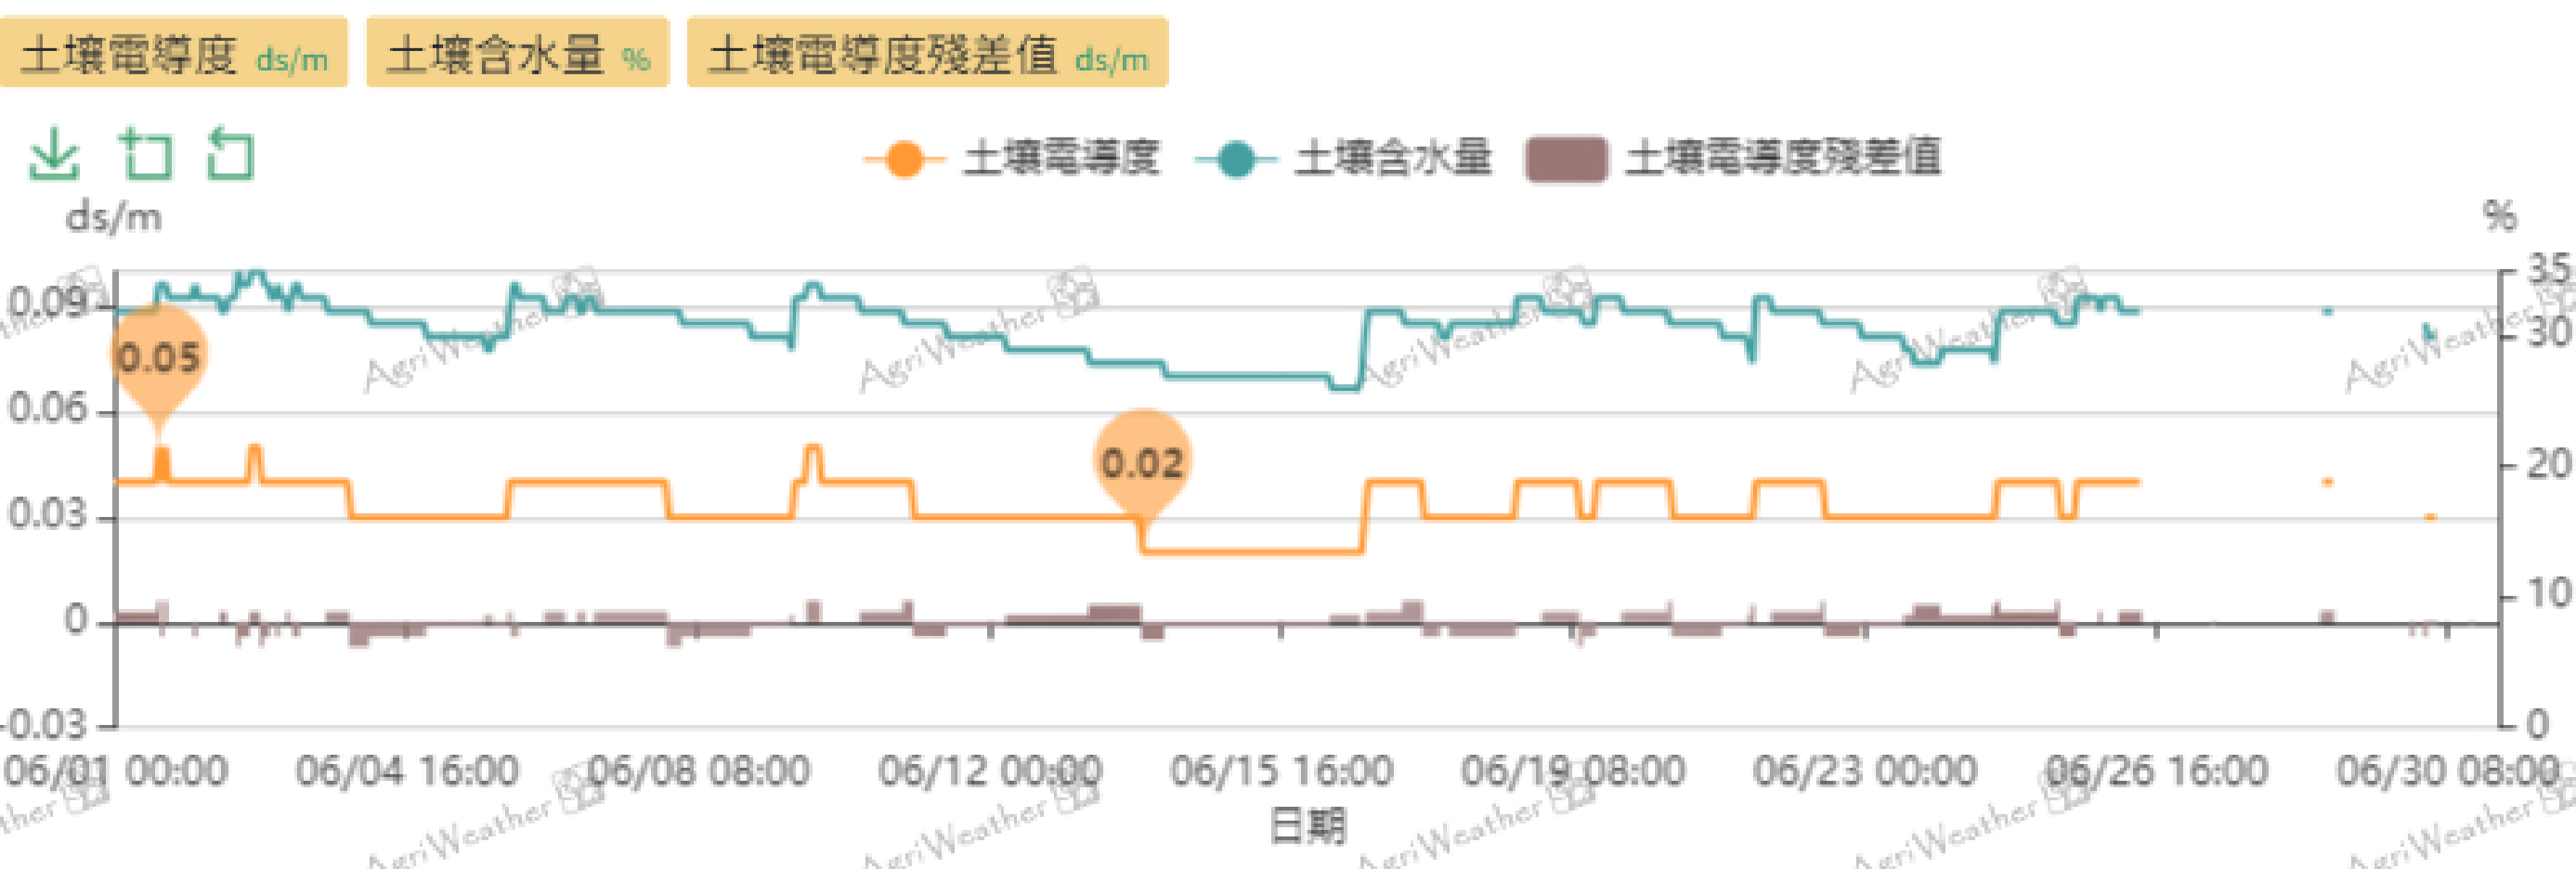

每日平均土壤電導度殘差值 圖表

FD-257 (FDlpd78p) 土壤電導度殘差圖怎麼看?