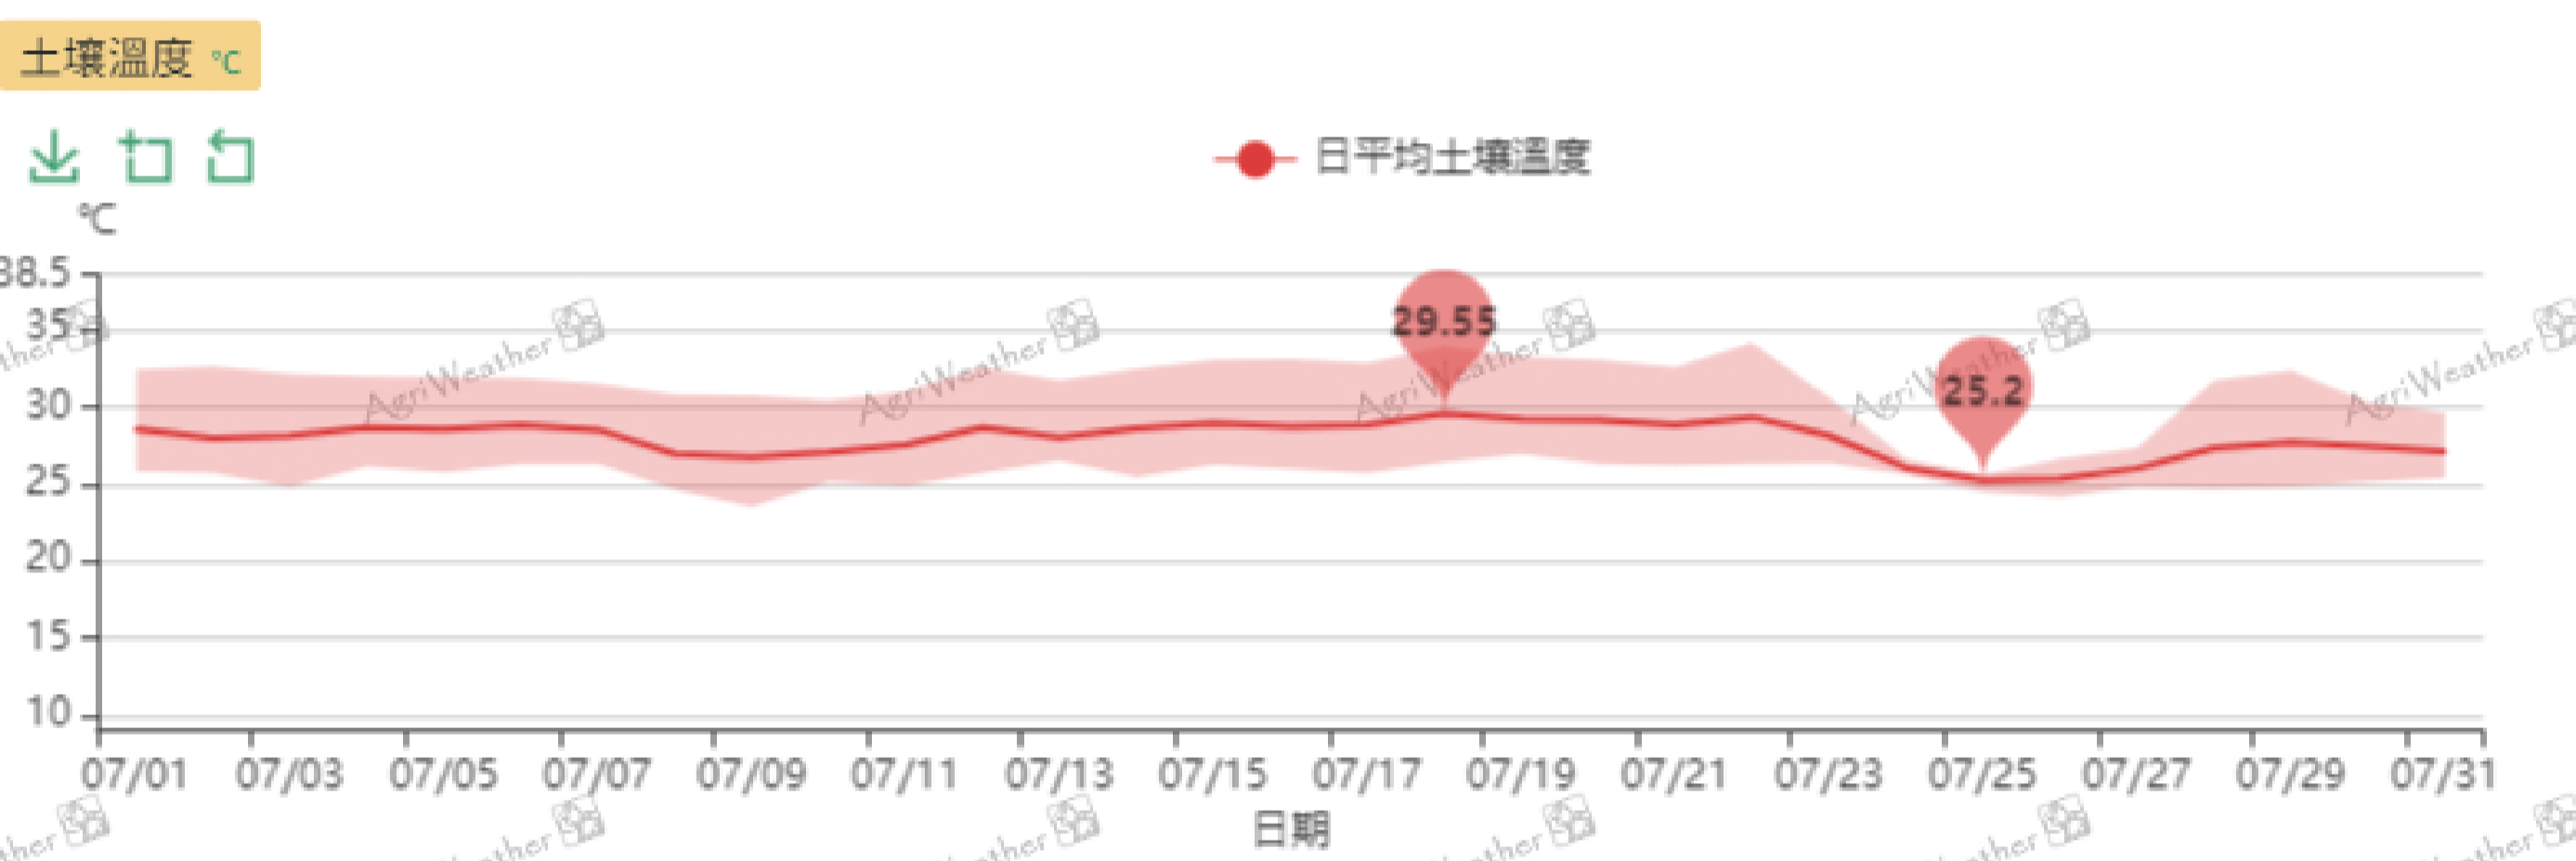

警示月曆

土壤過高注意 972
水份過多注意 65

資料筆數 總計: 972
1. 阿龜感測器 FDw5ked5 裝置名稱: FD-258 資料筆數: 945
2. 阿龜感測器 FDlpd78p 裝置名稱: FD-257 資料筆數: 27
防治建議 #1. 適時灌溉 #2. 覆蓋裸露土表

感測器參數

FD-258 (FDw5ked5) FD-257 (FDlpd78p)

每日平均土壤溫度 圖表

FD-258 (FDw5ked5)
平均最低土壤溫度: 25.54 °C
平均最高土壤溫度: 31.29 °C
平均土壤溫度: 27.9 °C
平均土壤溫度差: 5.75 °C