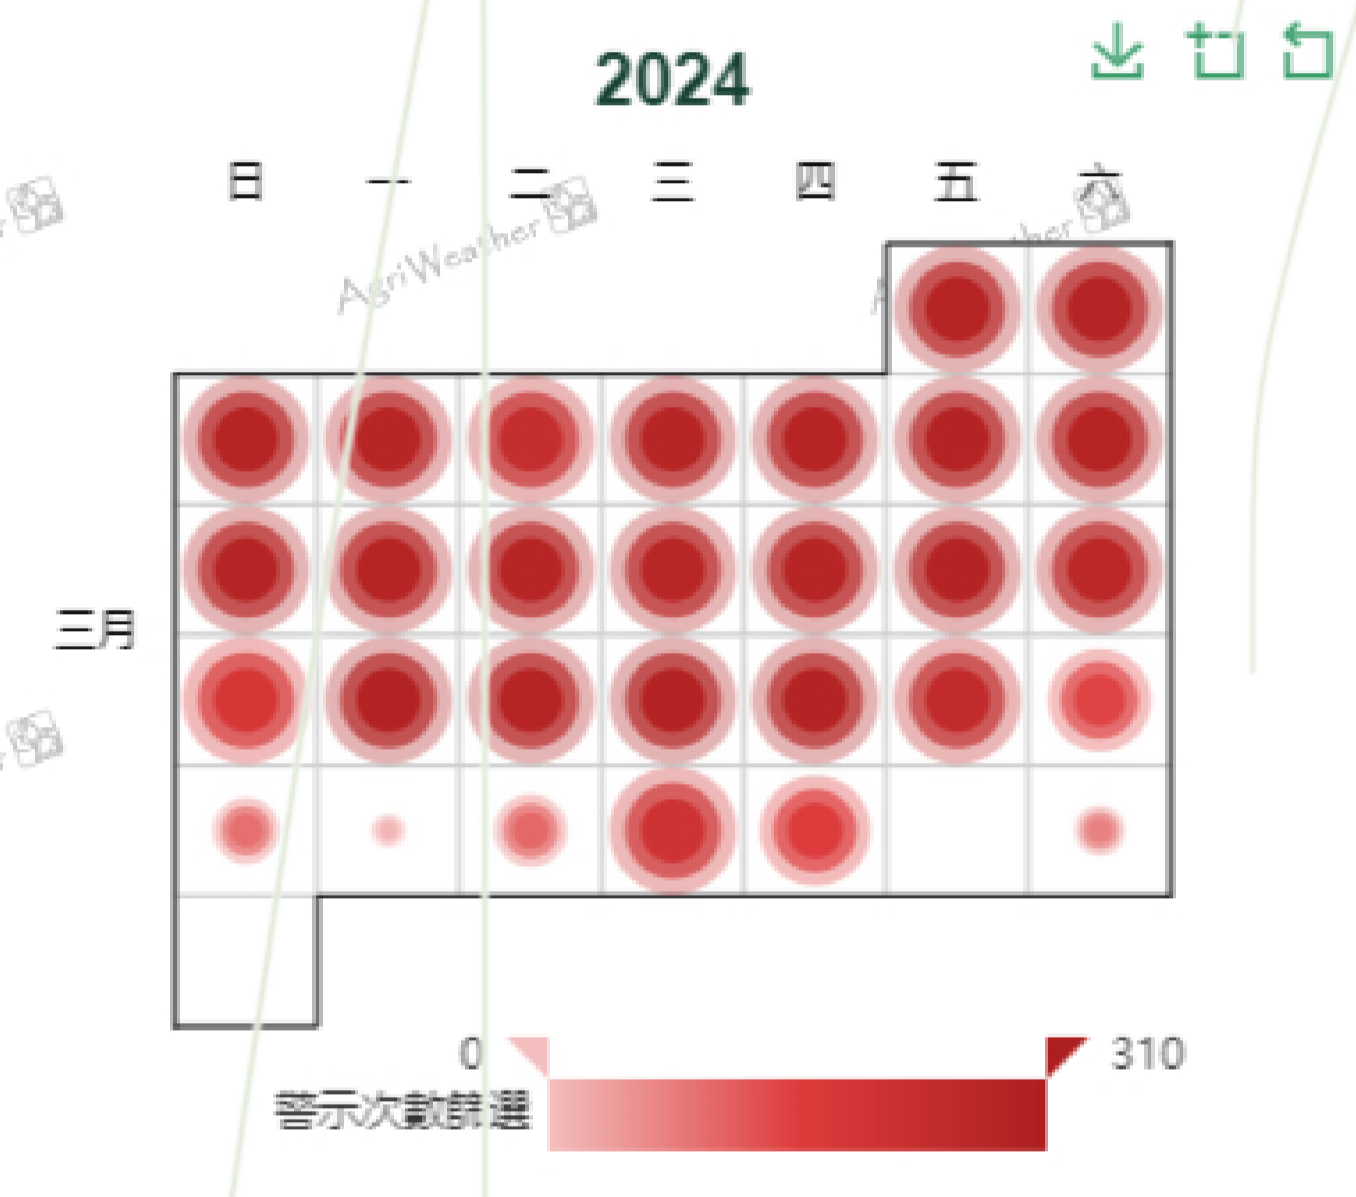

感測器參數

FD-257 (FDlpd78p) FD-258 (FDw5ked5)