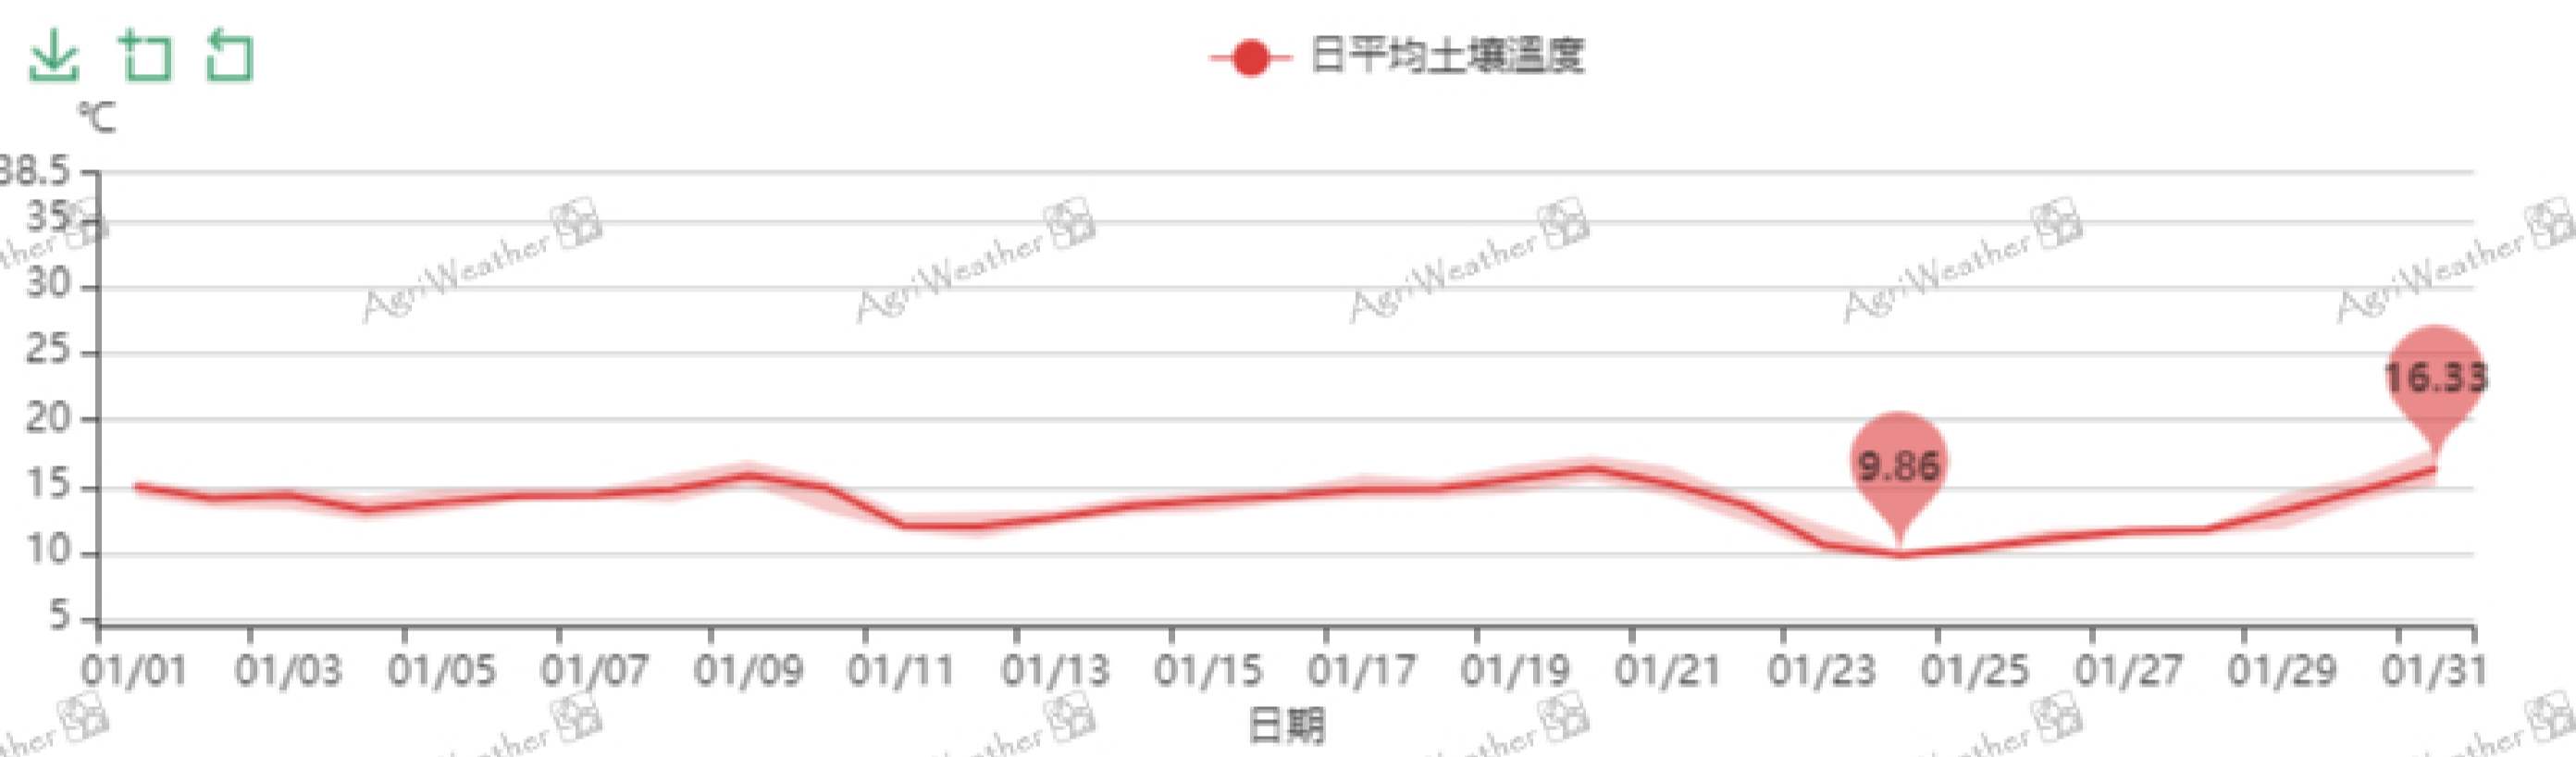

防治建議

- #1. 覆蓋裸露土表 #2. 施用有機肥

感測器參數

FD-257 (FDlpd78p) FD-258 (FDw5ked5)

每日平均土壤溫度圖表

土壤溫度 °C

FD-257 (FDlpd78p)

平均最低土壤溫度: 12.88°C 平均最高土壤溫度: 14.46°C 平均土壤溫度: 13.64°C 平均土壤溫度差: 1.58°C