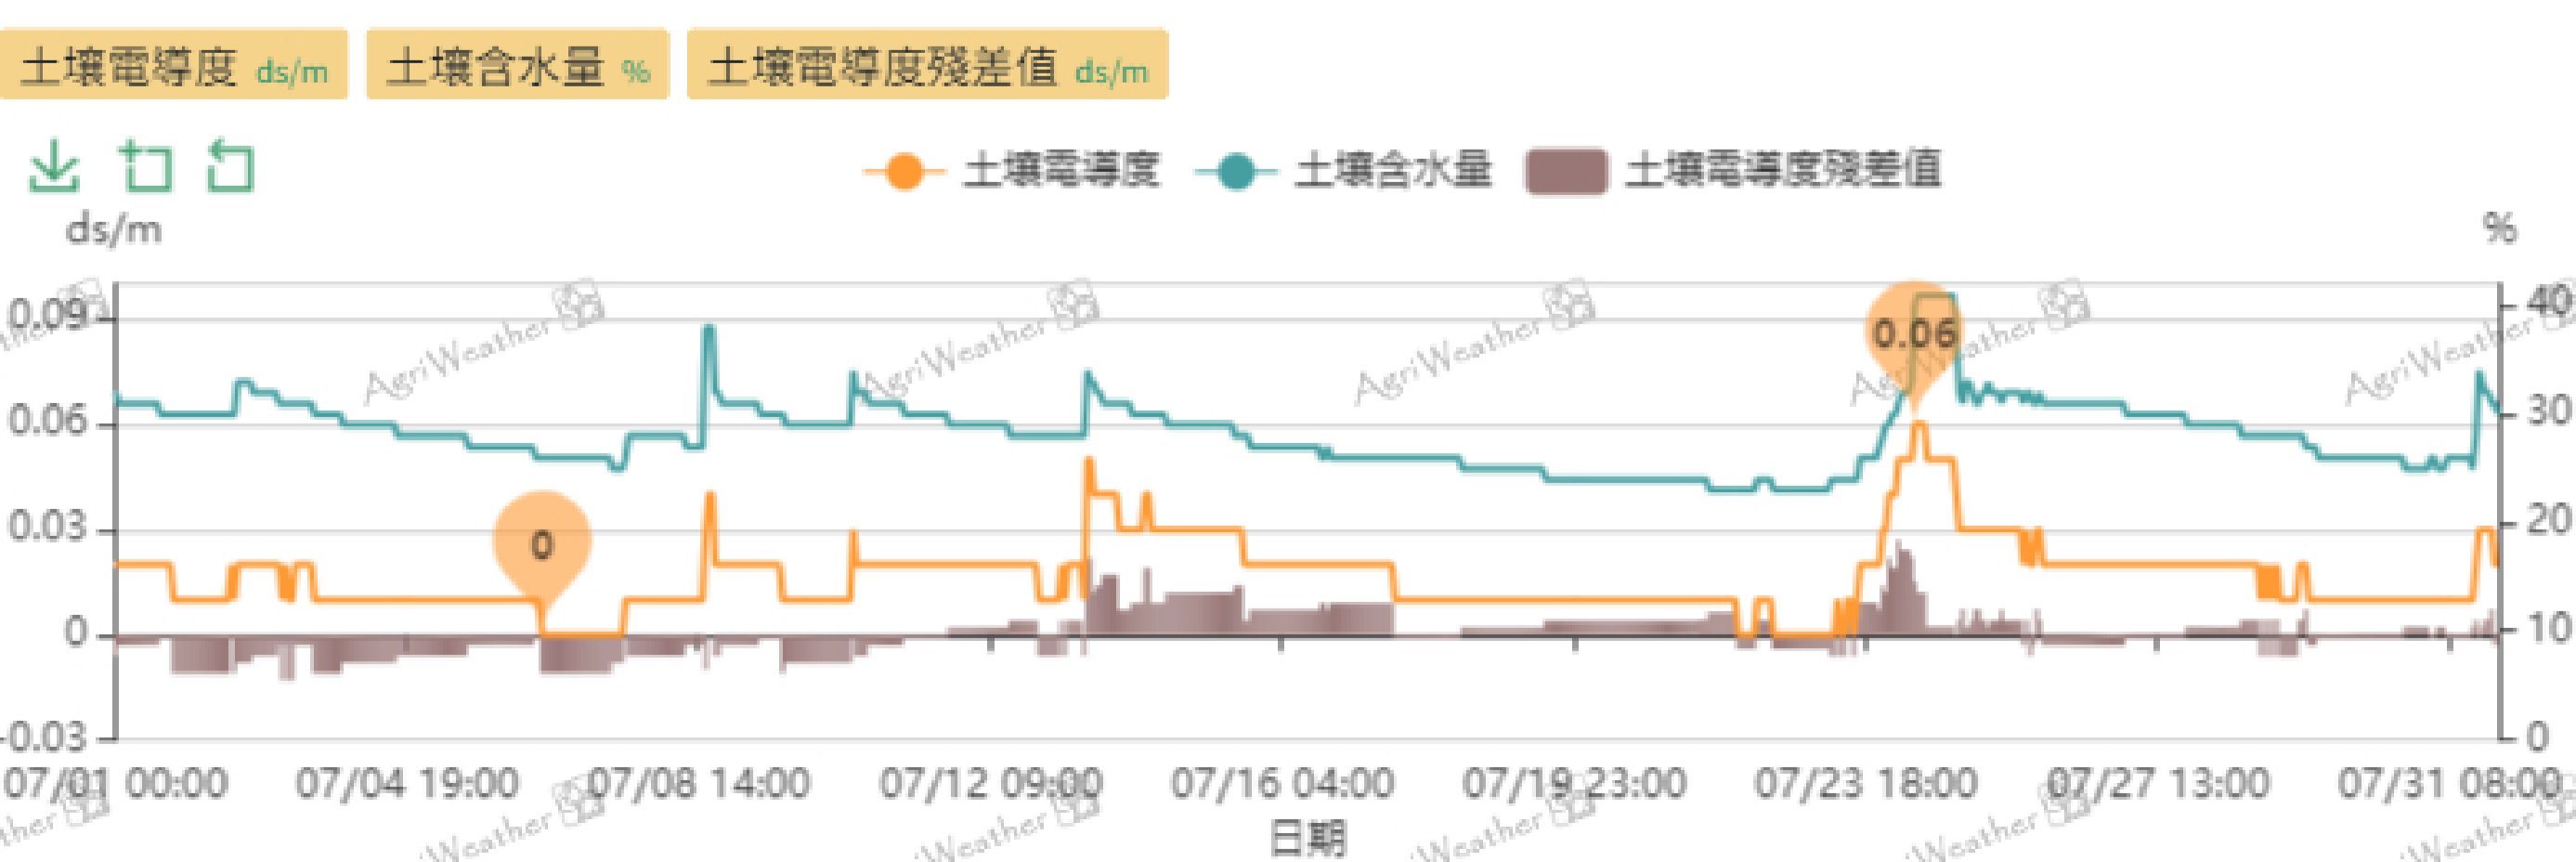

每日平均土壤電導度殘差值 圖表

FD-258 (FDw5ked5)
土壤電導度殘差圖怎麼看?