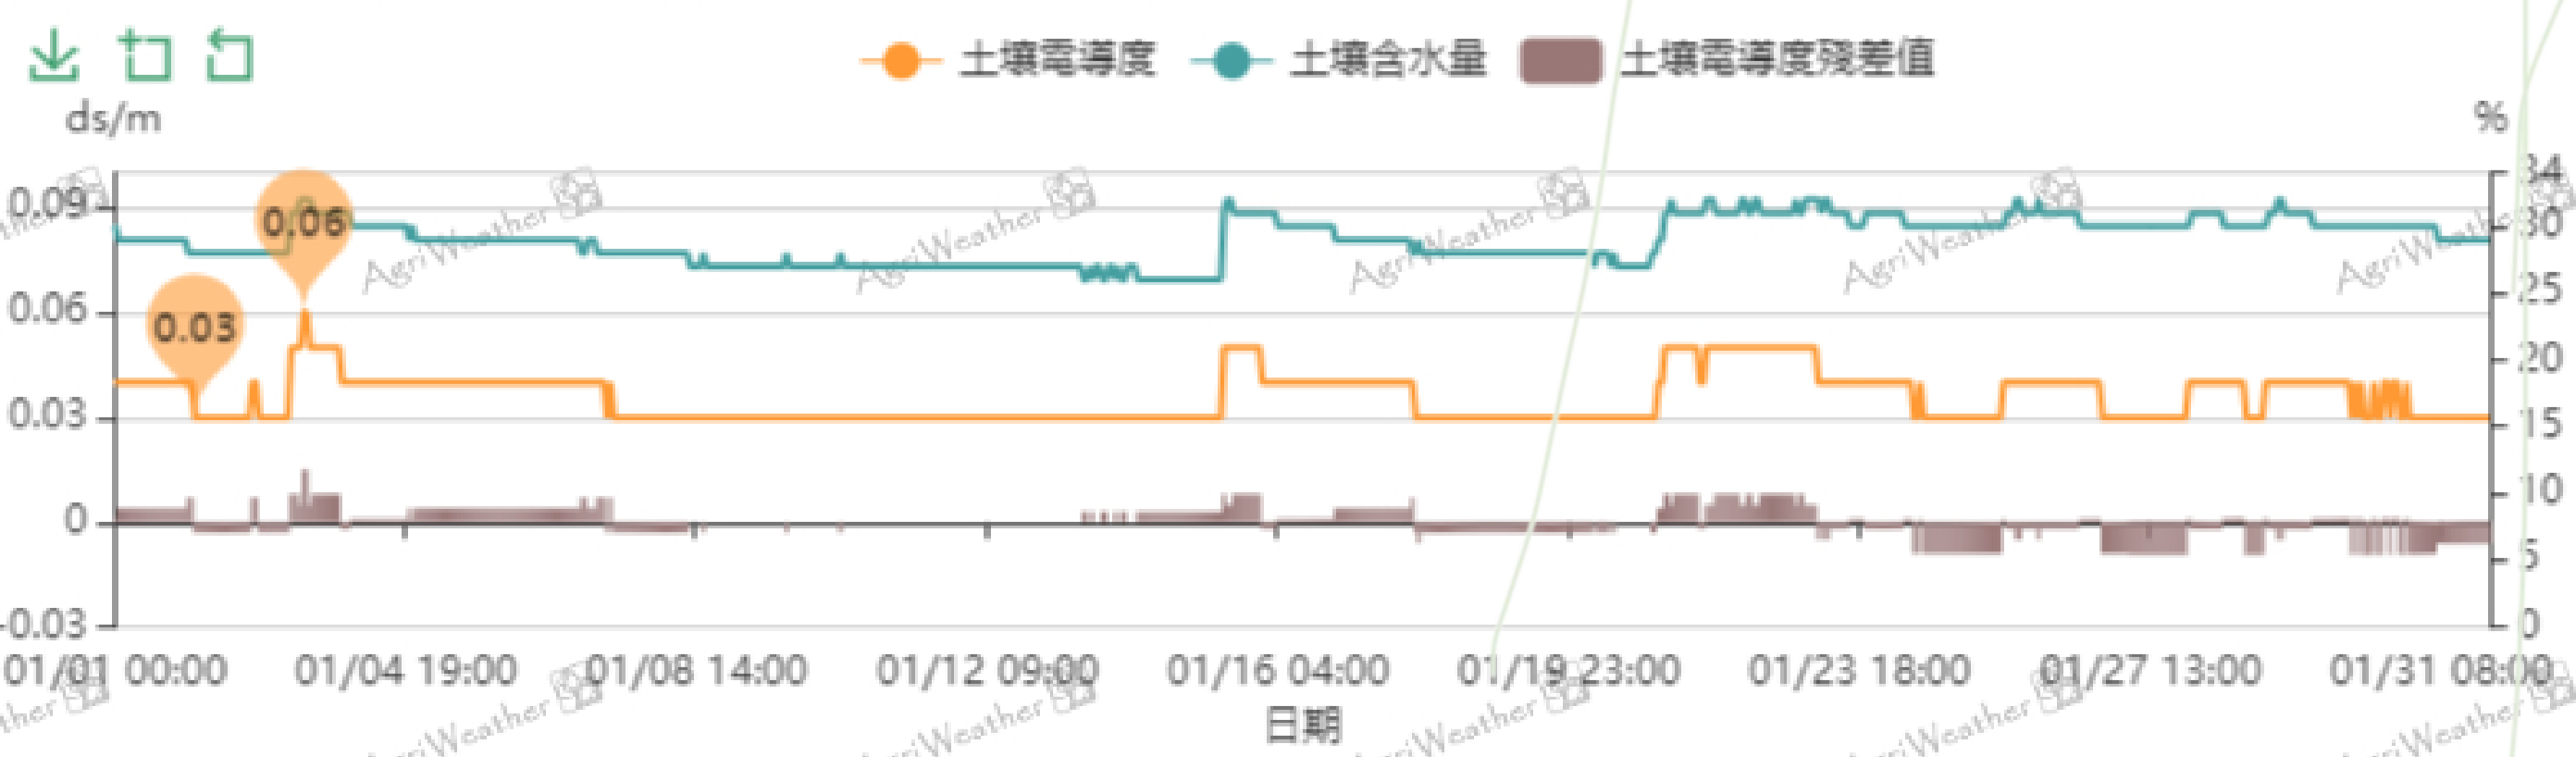

每日平均土壤電導度殘差值圖表

土壤電導度 ds/m 土壤含水量 % 土壤電導度殘差值 ds/m

FD-257 (FDlpd78p)

土壤電導度殘差值怎麼看?