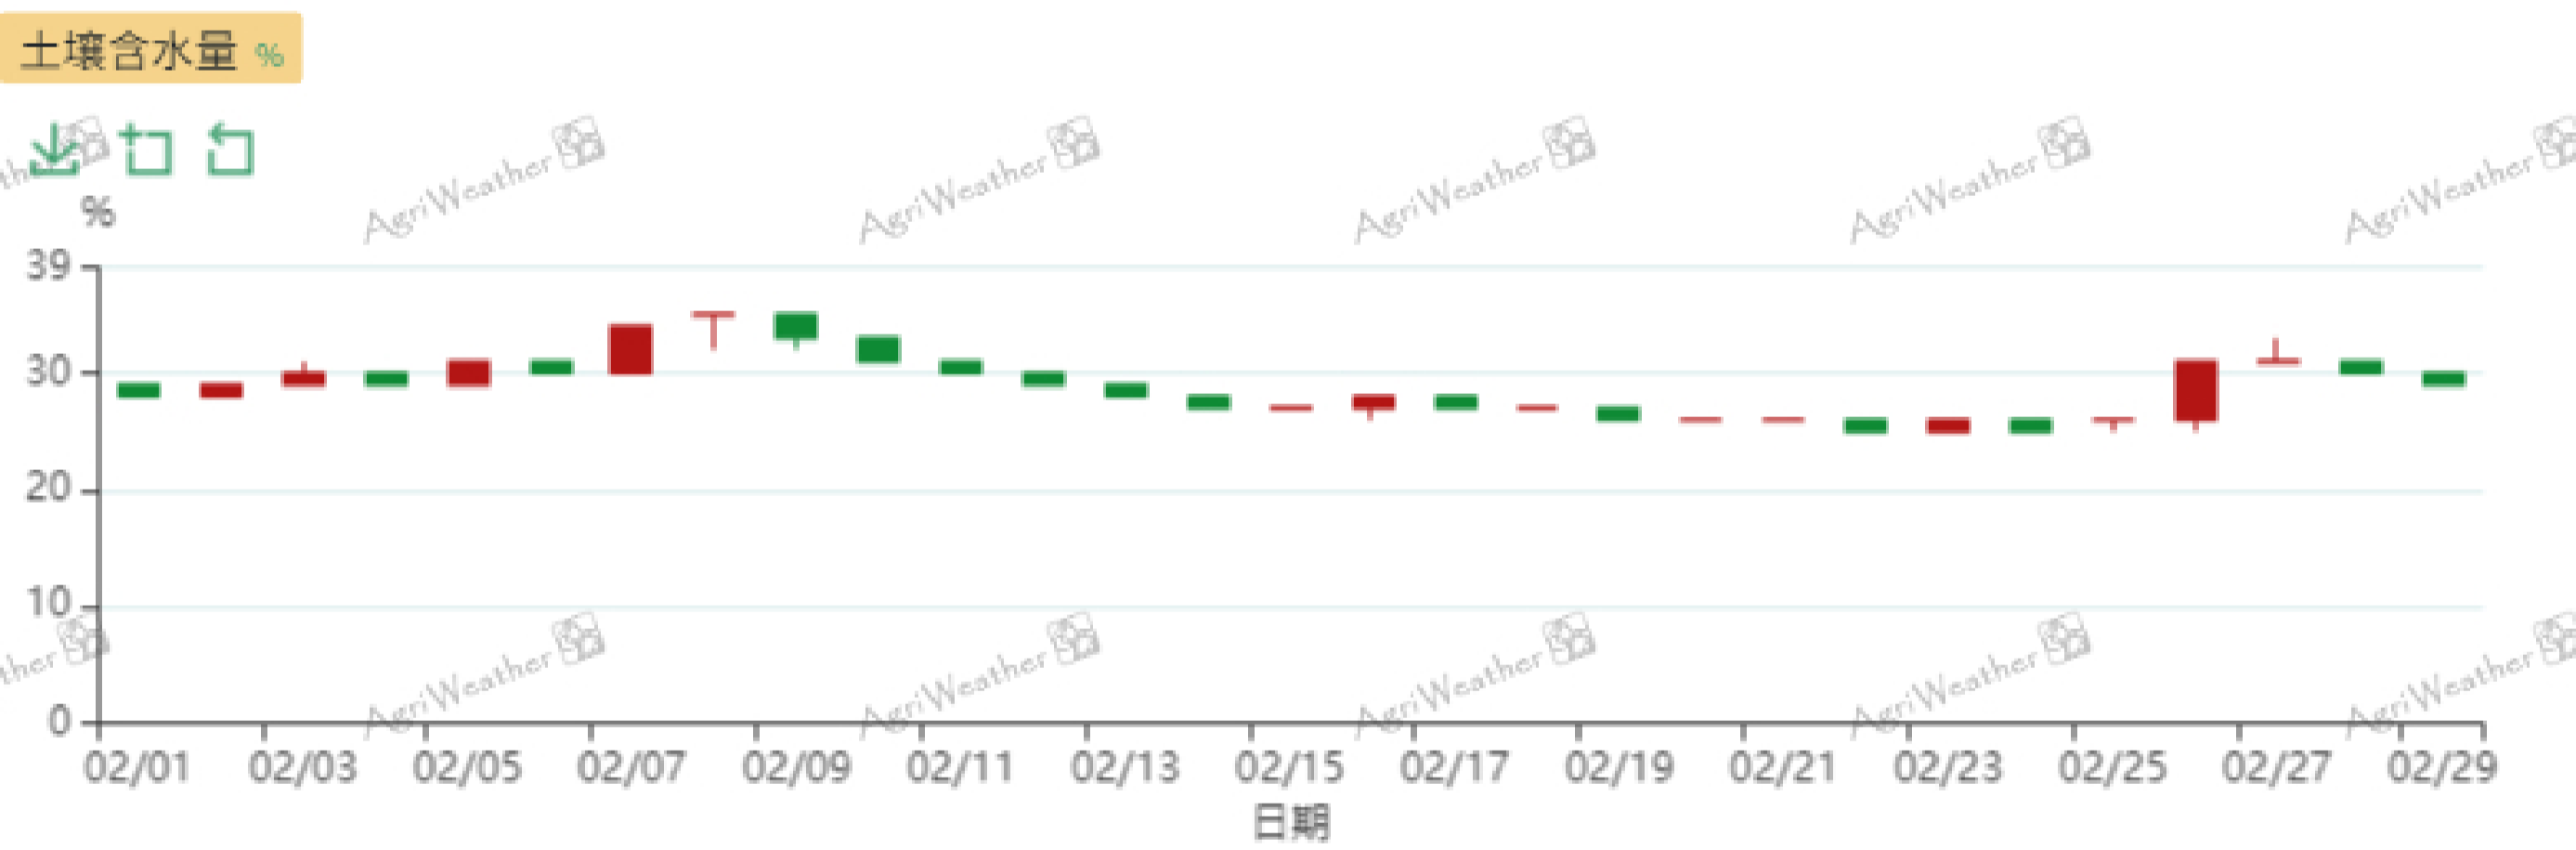

每日平均土壤含水量 K 線圖(蠟燭圖)

FD-257 (FDlpd78p) 平均土壤含水率: 28.63% 平均最高土壤含水率: 29.45% 平均最低土壤含水率: 28% K 線圖怎麼看?