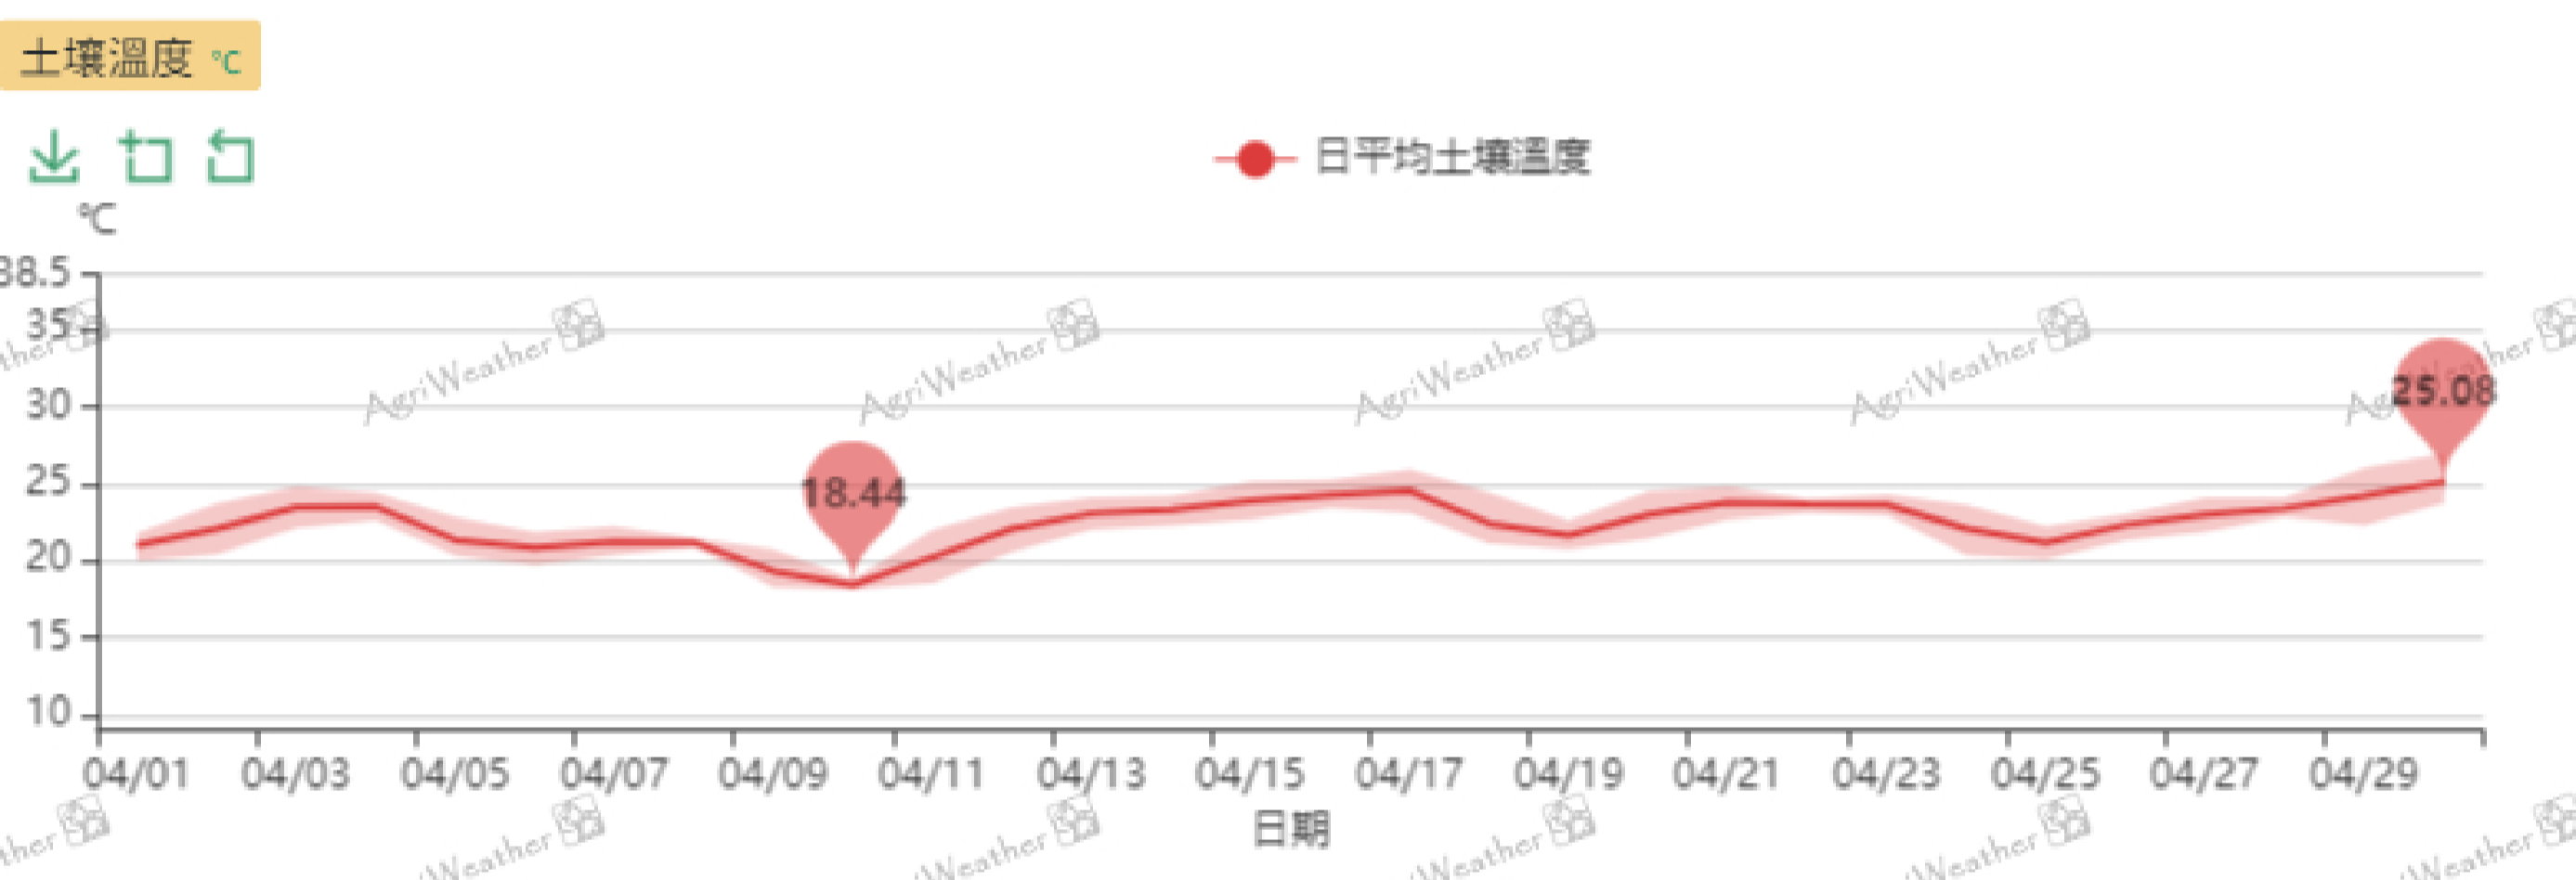

防治建議

- 覆蓋裸露土表
- 施用有機肥

感測器參數

FD-257 (FDlpd78p) FD-258 (FDw5ked5)

每日平均土壤溫度 圖表

FD-257 (FDlpd78p)
平均最低土壤溫度: 21.31 °C
平均最高土壤溫度: 23.57 °C
平均土壤溫度: 22.42 °C
平均土壤溫度差: 2.26 °C

每日平均土壤含水量 K 線圖(蠟燭圖)

FD-257 (FDlpd78p)
平均土壤含水率: 28.34 %
平均最高土壤含水率: 29.47 %
平均最低土壤含水率: 27.33 %
[K 線圖怎麼看?](#)